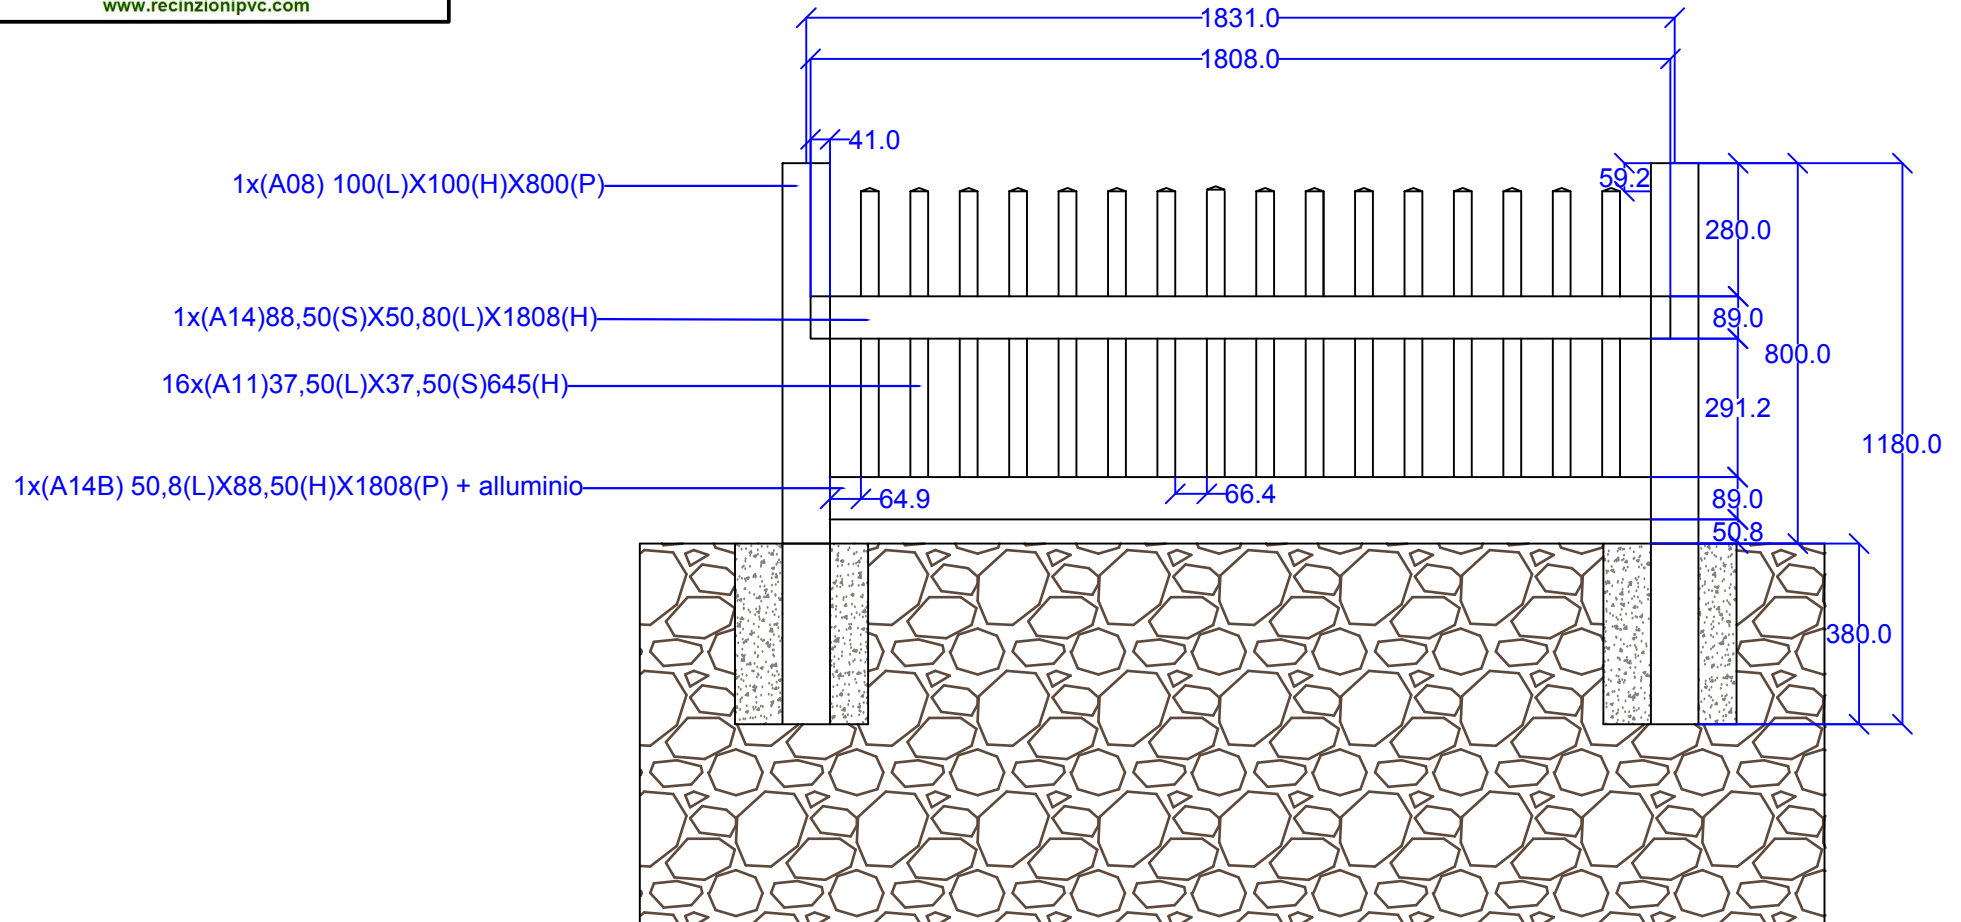

# Modello Madrid Terreno H 80 cm

Unità di misura: mm