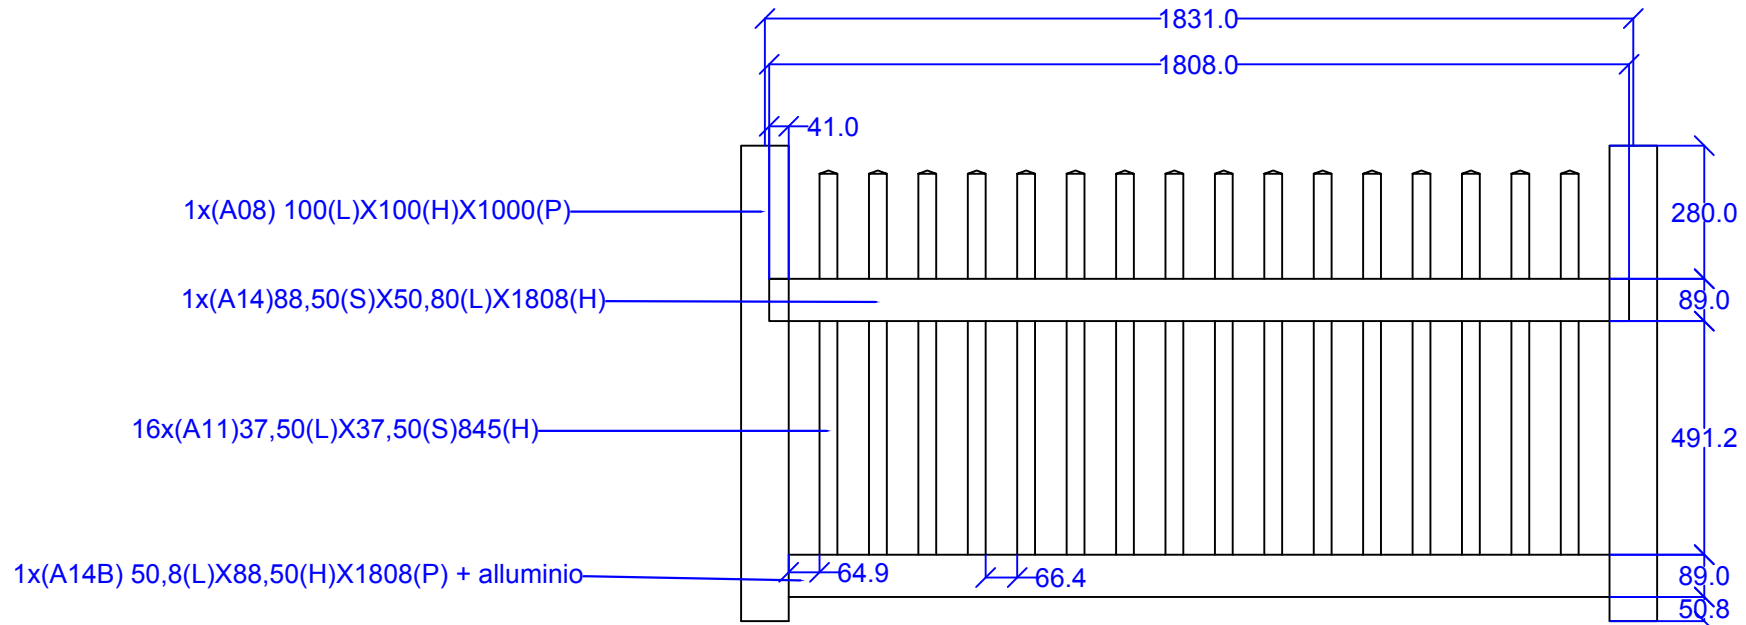

Zucchi

RECINZIONI PVC

Via S. Anna 106 - 12084 Mondovi (CN)
Tel. +39 0174 681492 - info@recinzionipvc.com
www.recinzionipvc.com

Modello Madrid Terreno H 100 cm

Unità di misura: mm