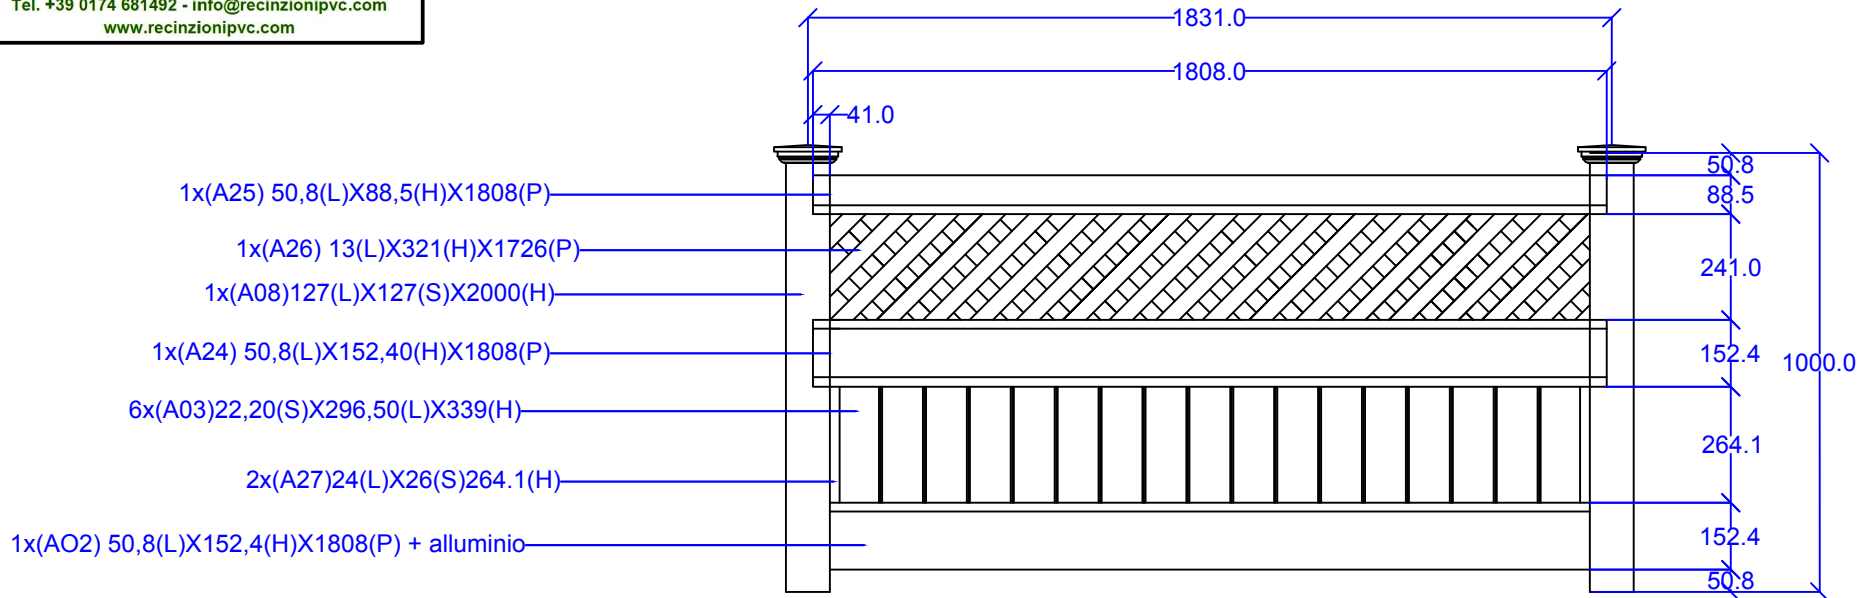

## Modello Roma Cemento H 100 cm

Unità di misura: mm