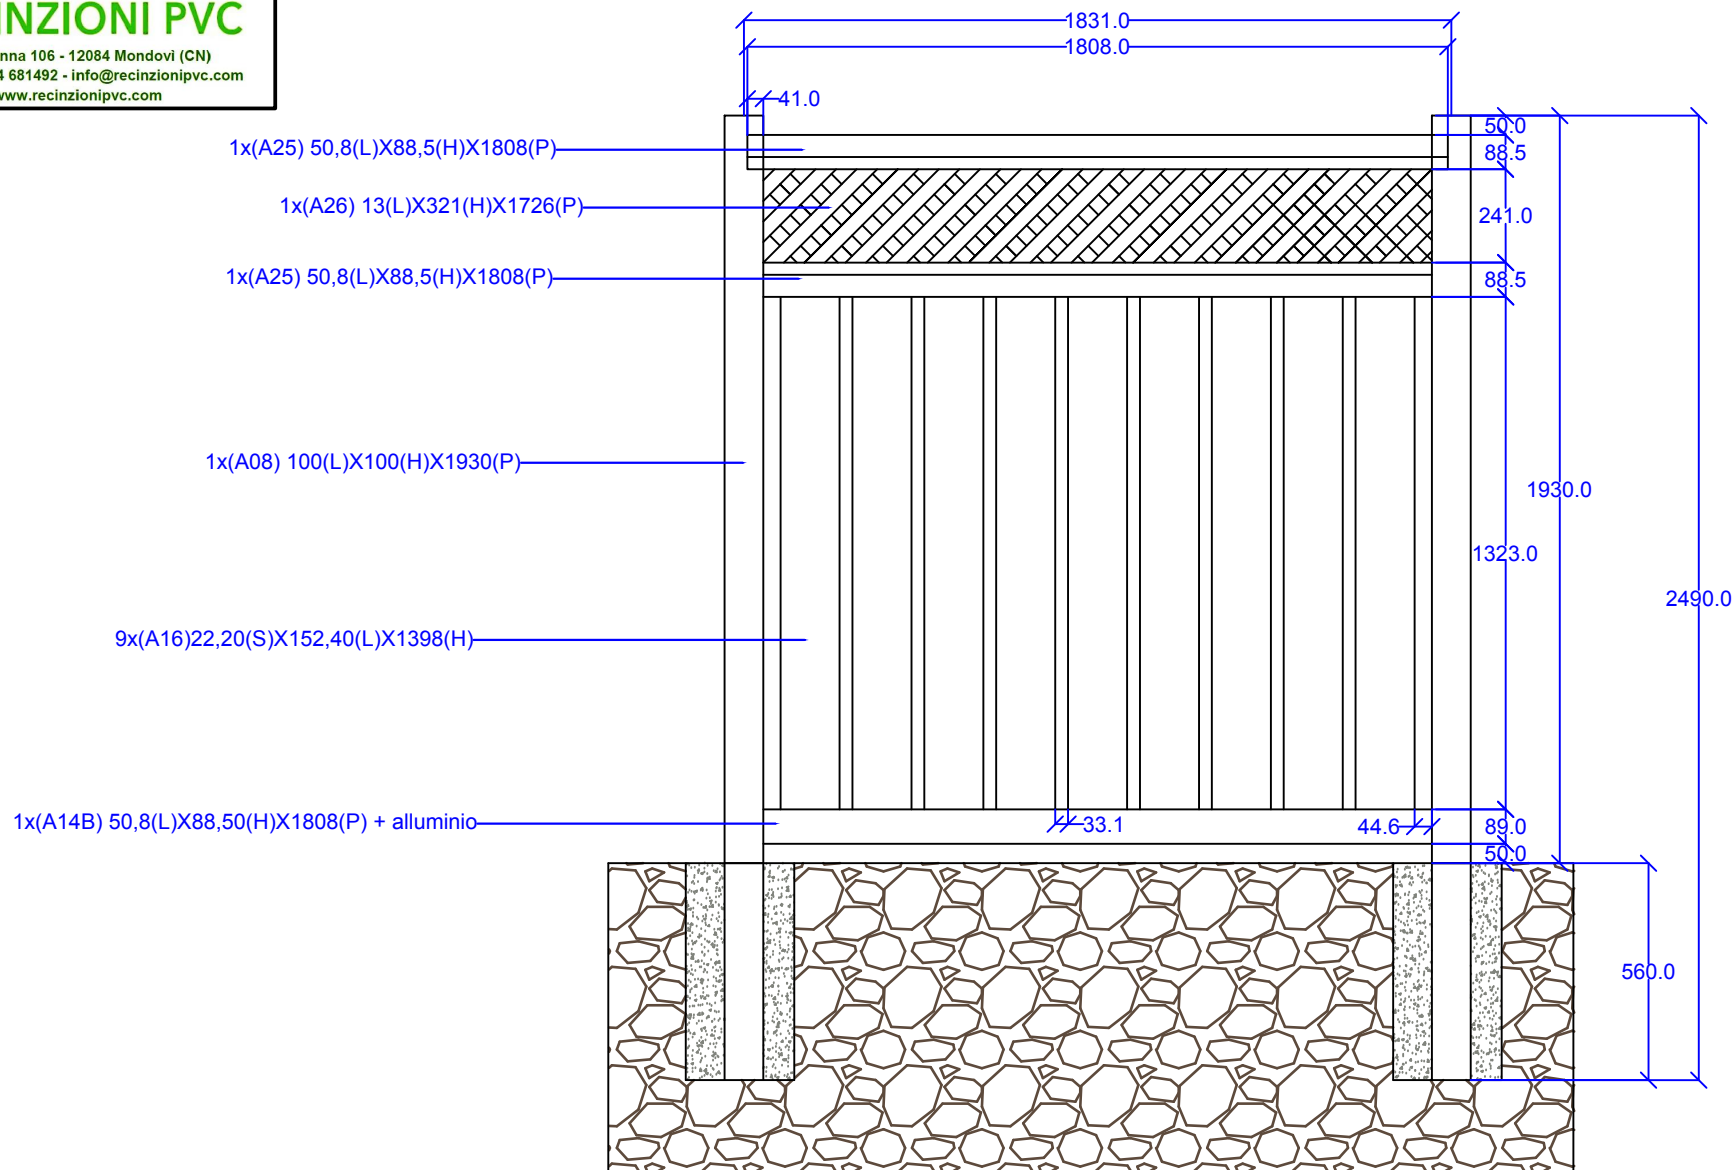

Zucchi

RECINZIONI PVC

Via S. Anna 106 - 12084 Mondovì (CN)
Tel. +39 0174 681492 - info@recinzionipvc.com
www.recinzionipvc.com

Modello New York Terreno H 193 cm

Unità di misura: mm