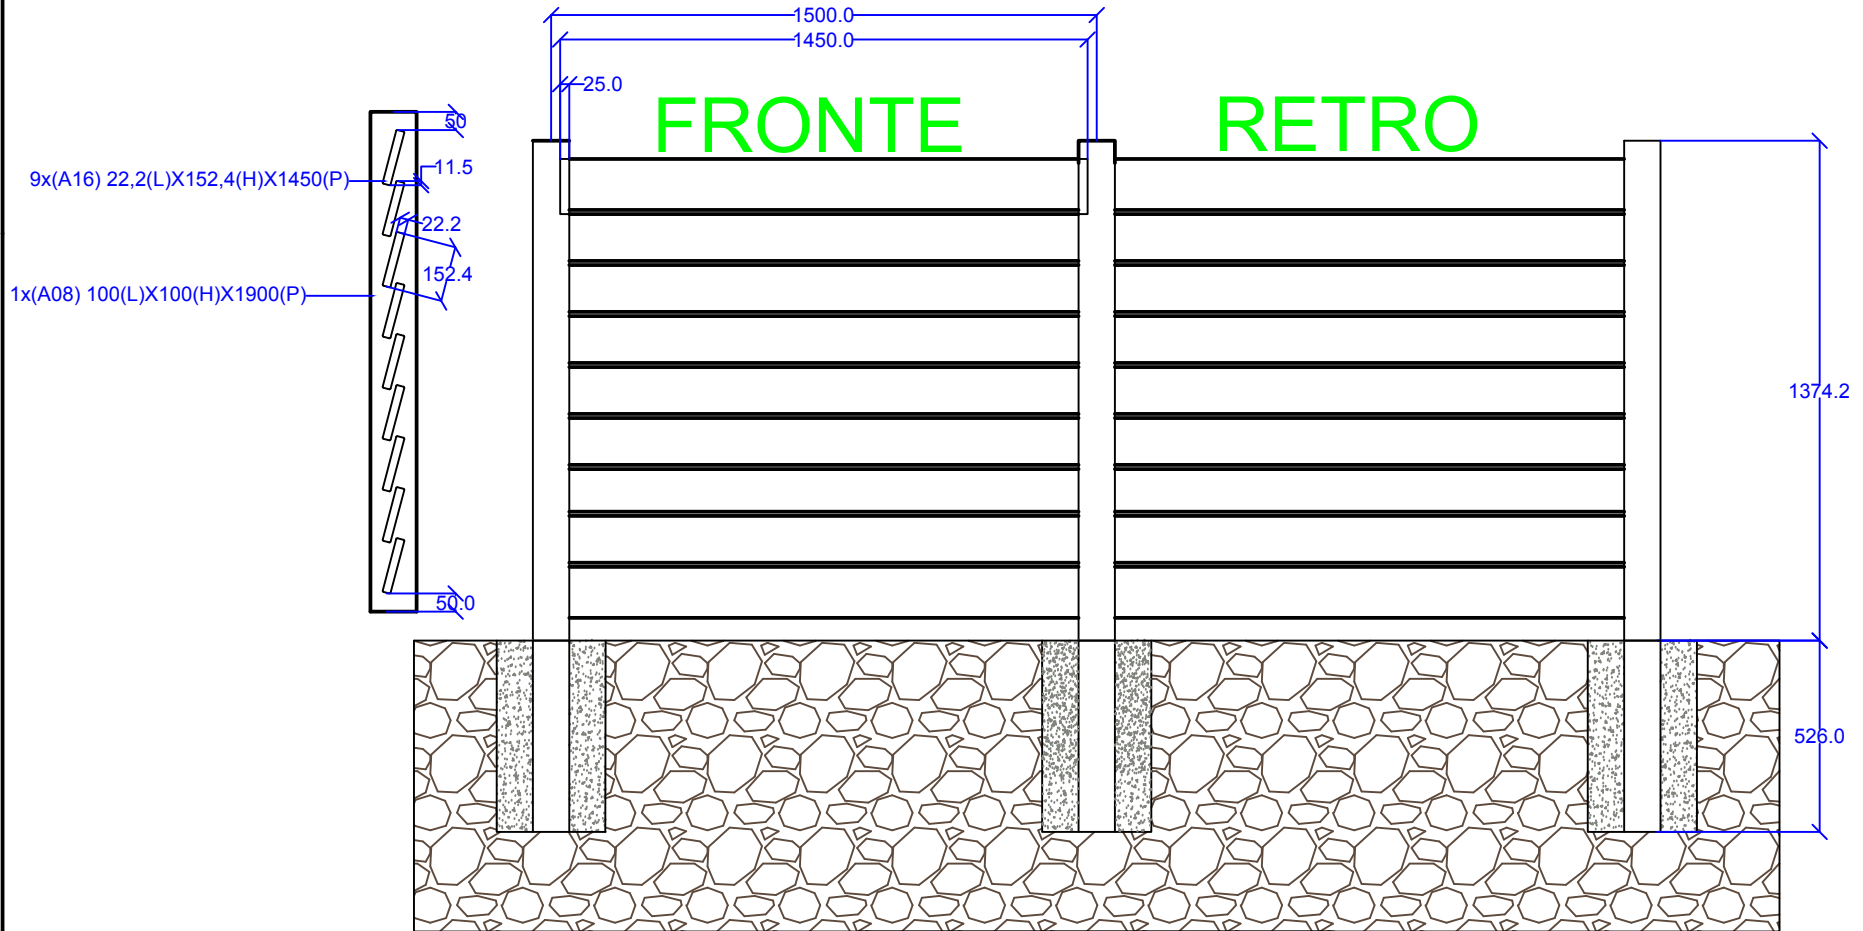

## Modello NewLisbona Terreno H 137.4 cm

Unità di misura: mm