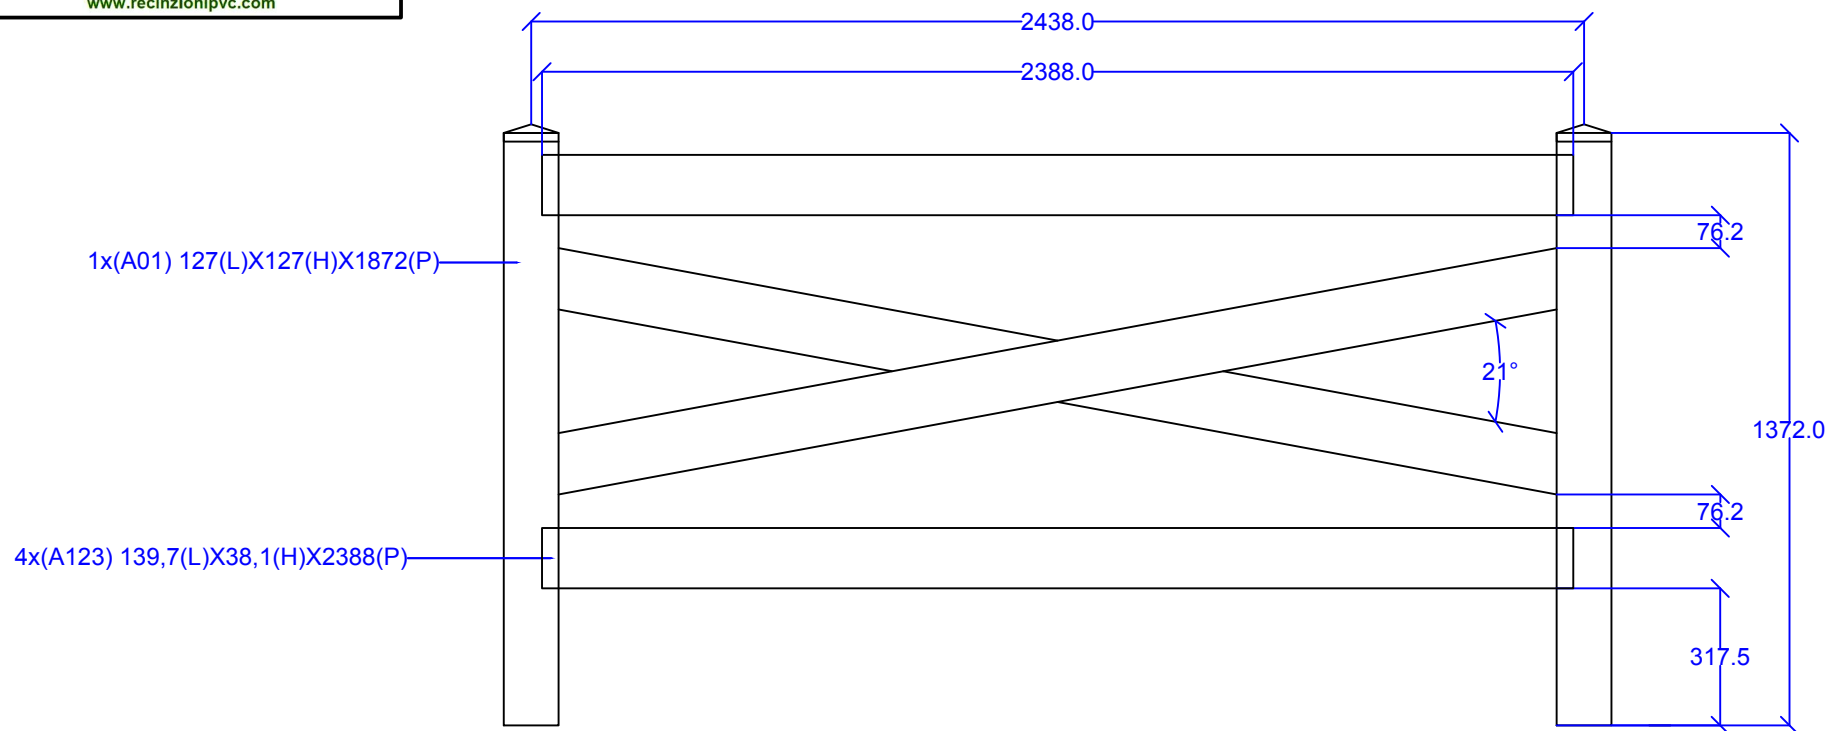

Zucchi

RECINZIONI PVC

Via S. Anna 106 - 12084 Mondovì (CN)
Tel. +39 0174 681492 - info@recinzionipvc.com
www.recinzionipvc.com

Modello Atlanta Cemento H 137cm

Unità di misura: mm