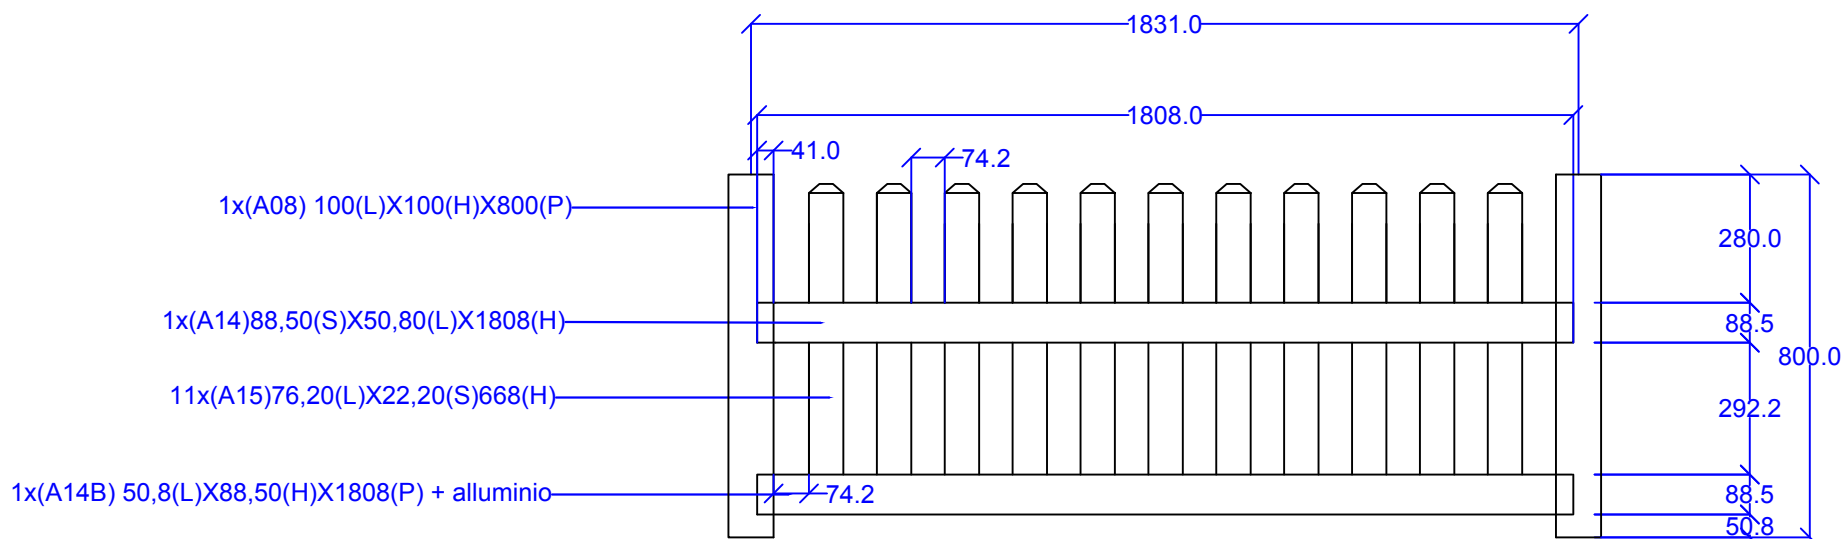

## Modello Atene Cemento H 80 cm

Unità di misura: mm