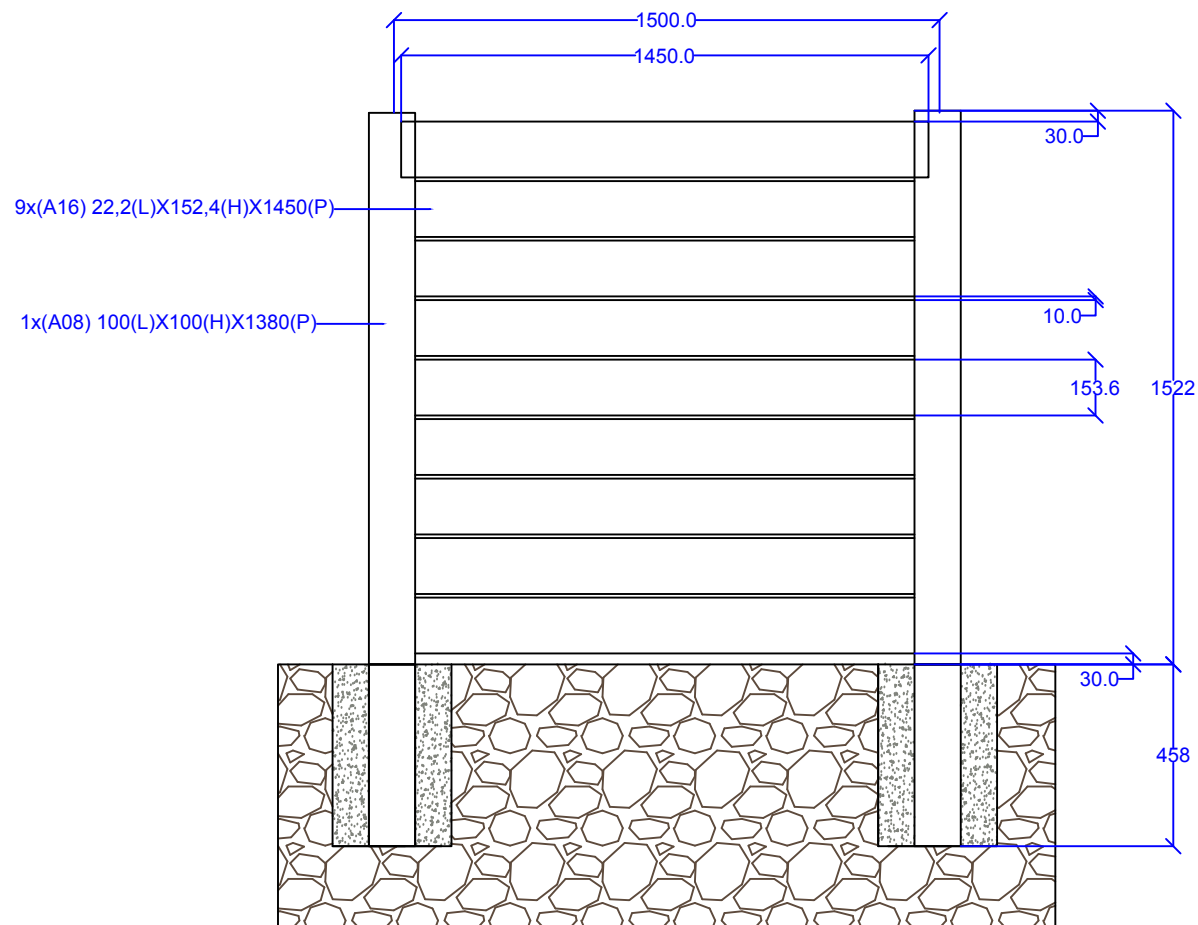

Zucchi

RECINZIONI PVC

Via S. Anna 106 - 12084 Mondovì (CN)
Tel. +39 0174 681492 - info@recinzionipvc.com
www.recinzionipvc.com

Modello Milano Terreno H 152cm

Unità di misura: mm