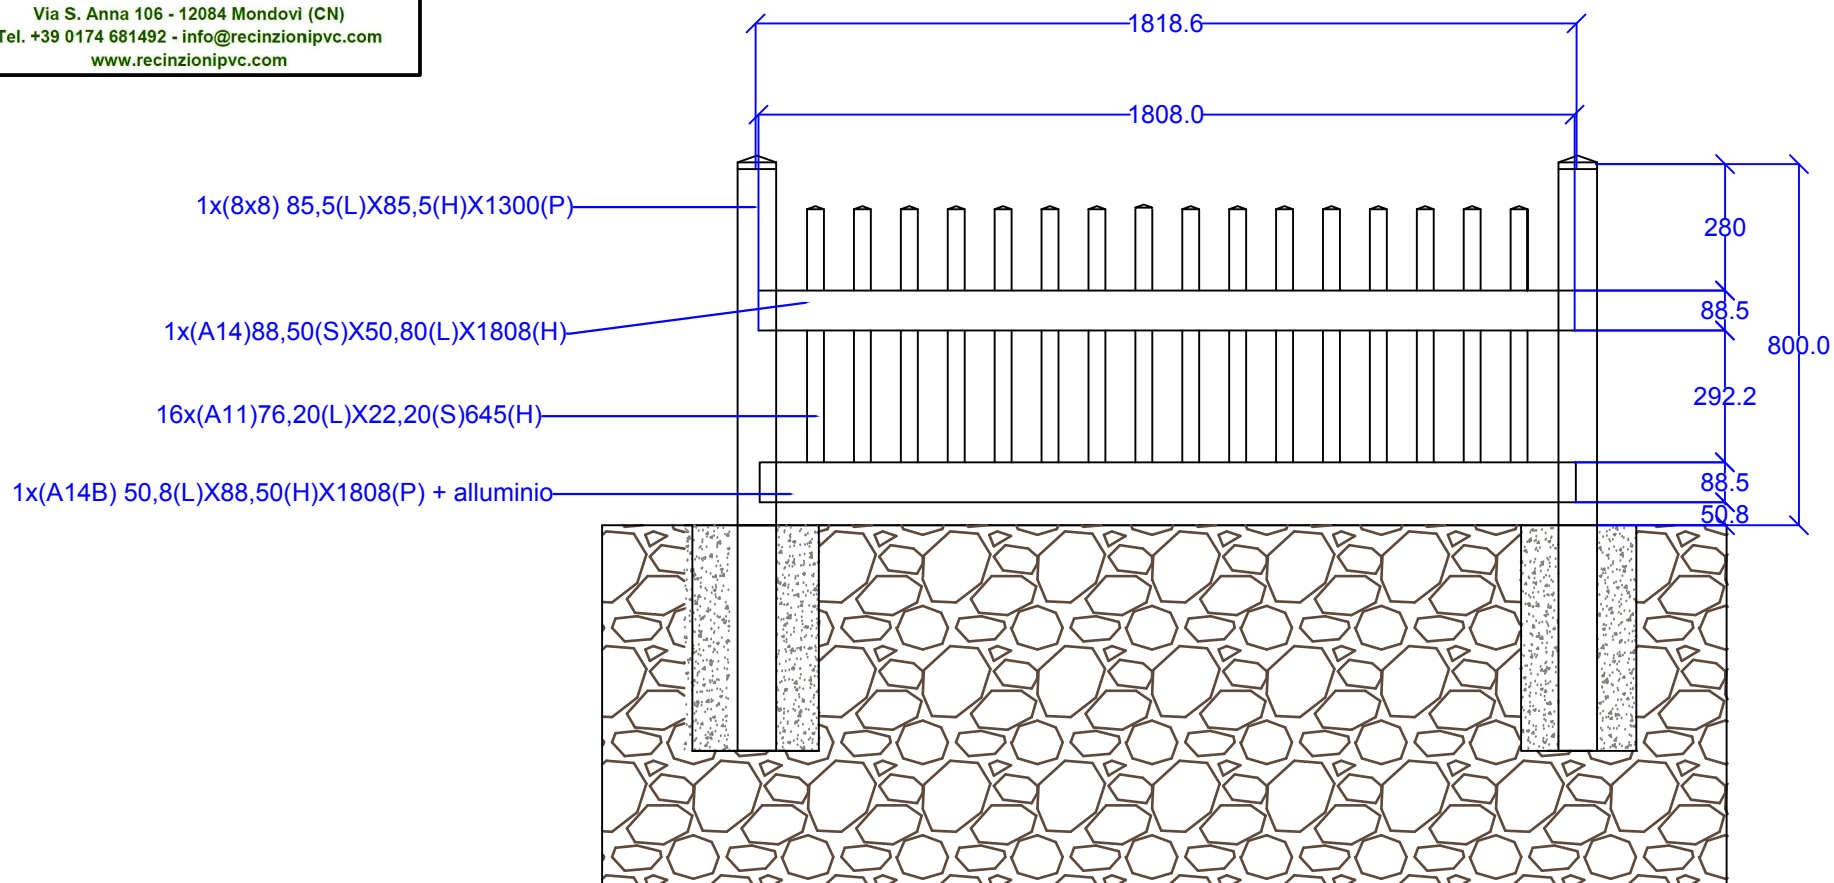

## Modello Madrid Terreno H 80 cm

Unità di misura: mm