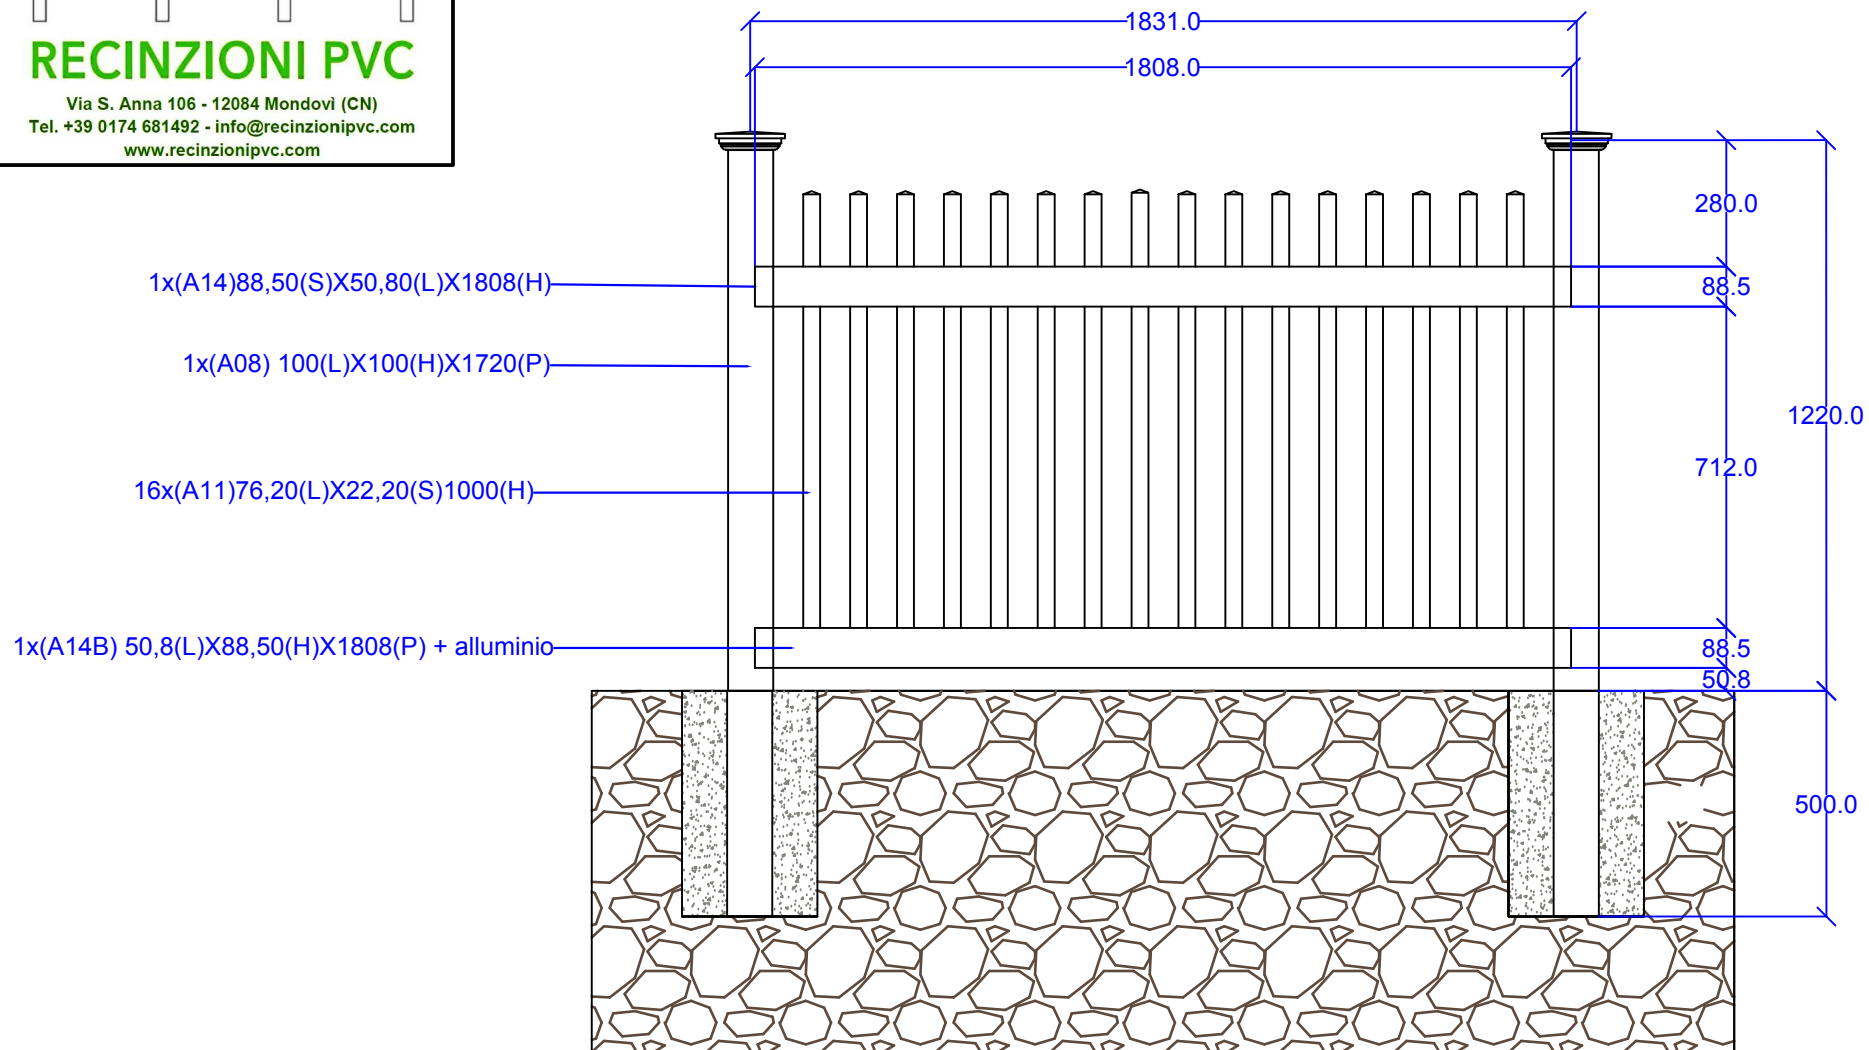

Zucchi

RECINZIONI PVC

Via S. Anna 106 - 12084 Mondovì (CN)
Tel. +39 0174 681492 - info@recinzionipvc.com
www.recinzionipvc.com

Modello Madrid Terreno H 122 cm

Unità di misura: mm