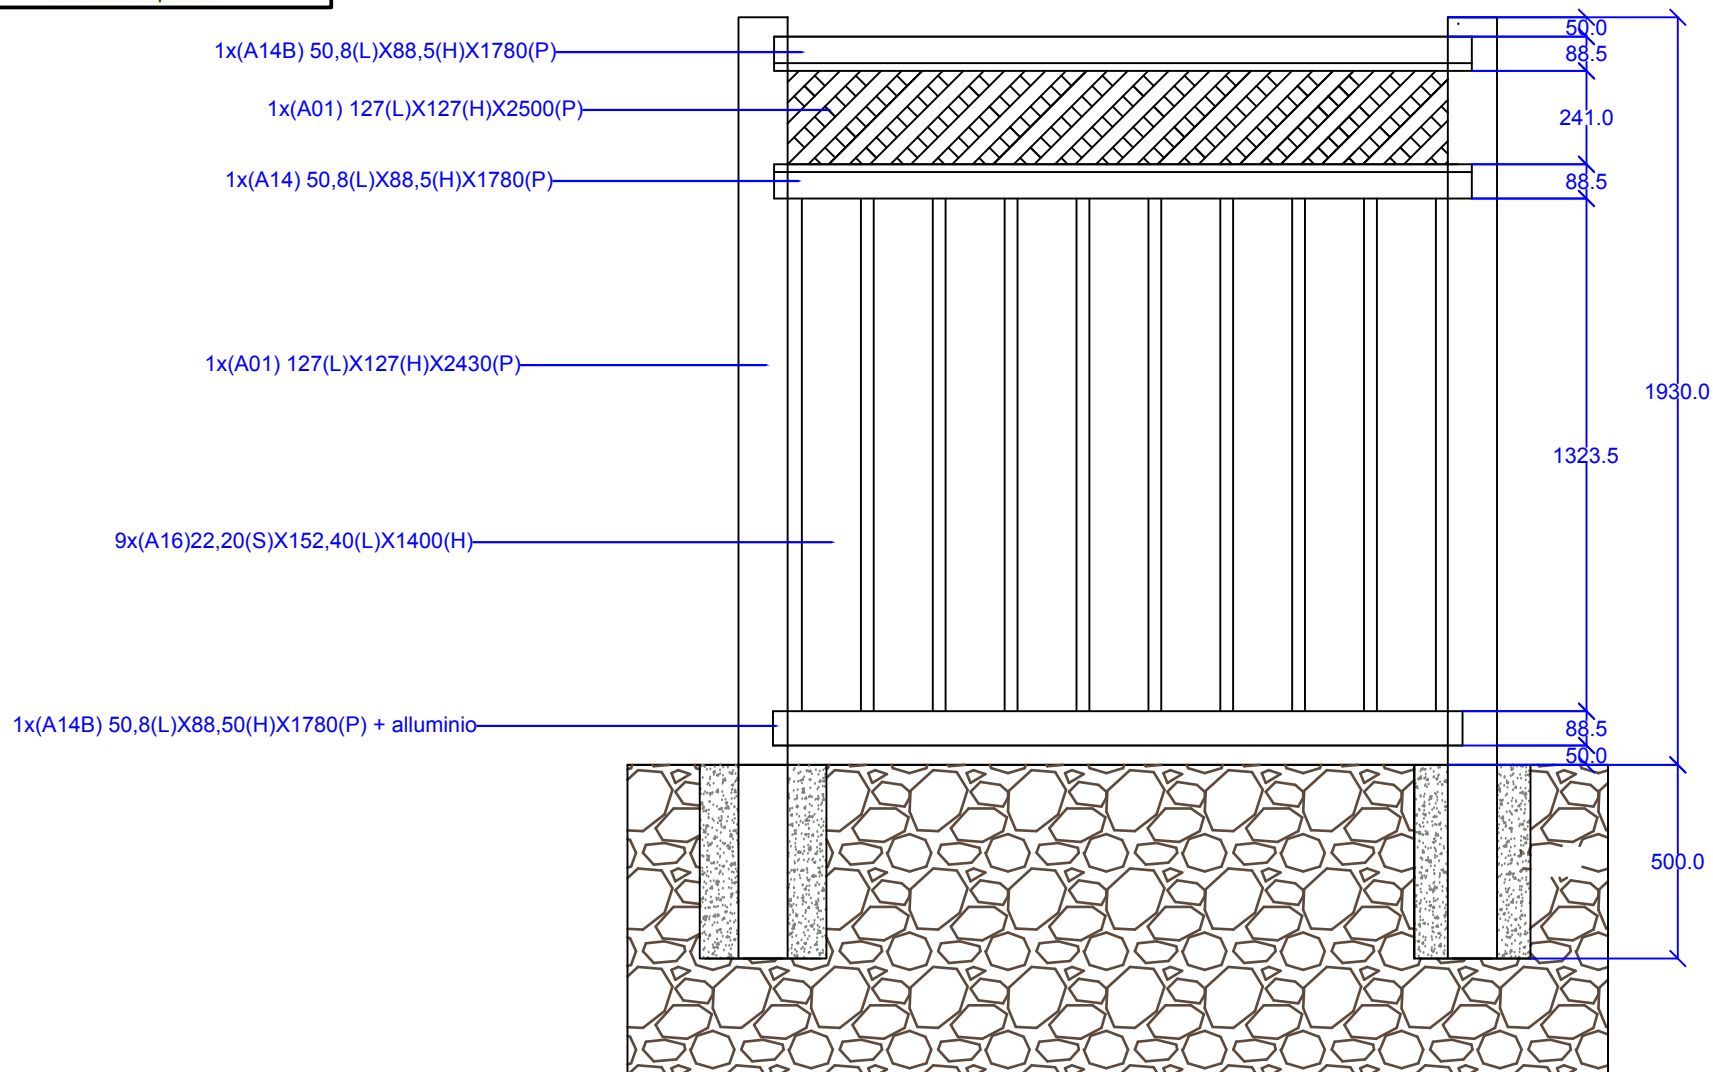

Zucchi

RECINZIONI PVC

Via S. Anna 106 - 12084 Mondovì (CN)
Tel. +39 0174 681492 - info@recinzionipvc.com
www.recinzionipvc.com

Modello New York Terreno H 193 cm

Unità di misura: mm