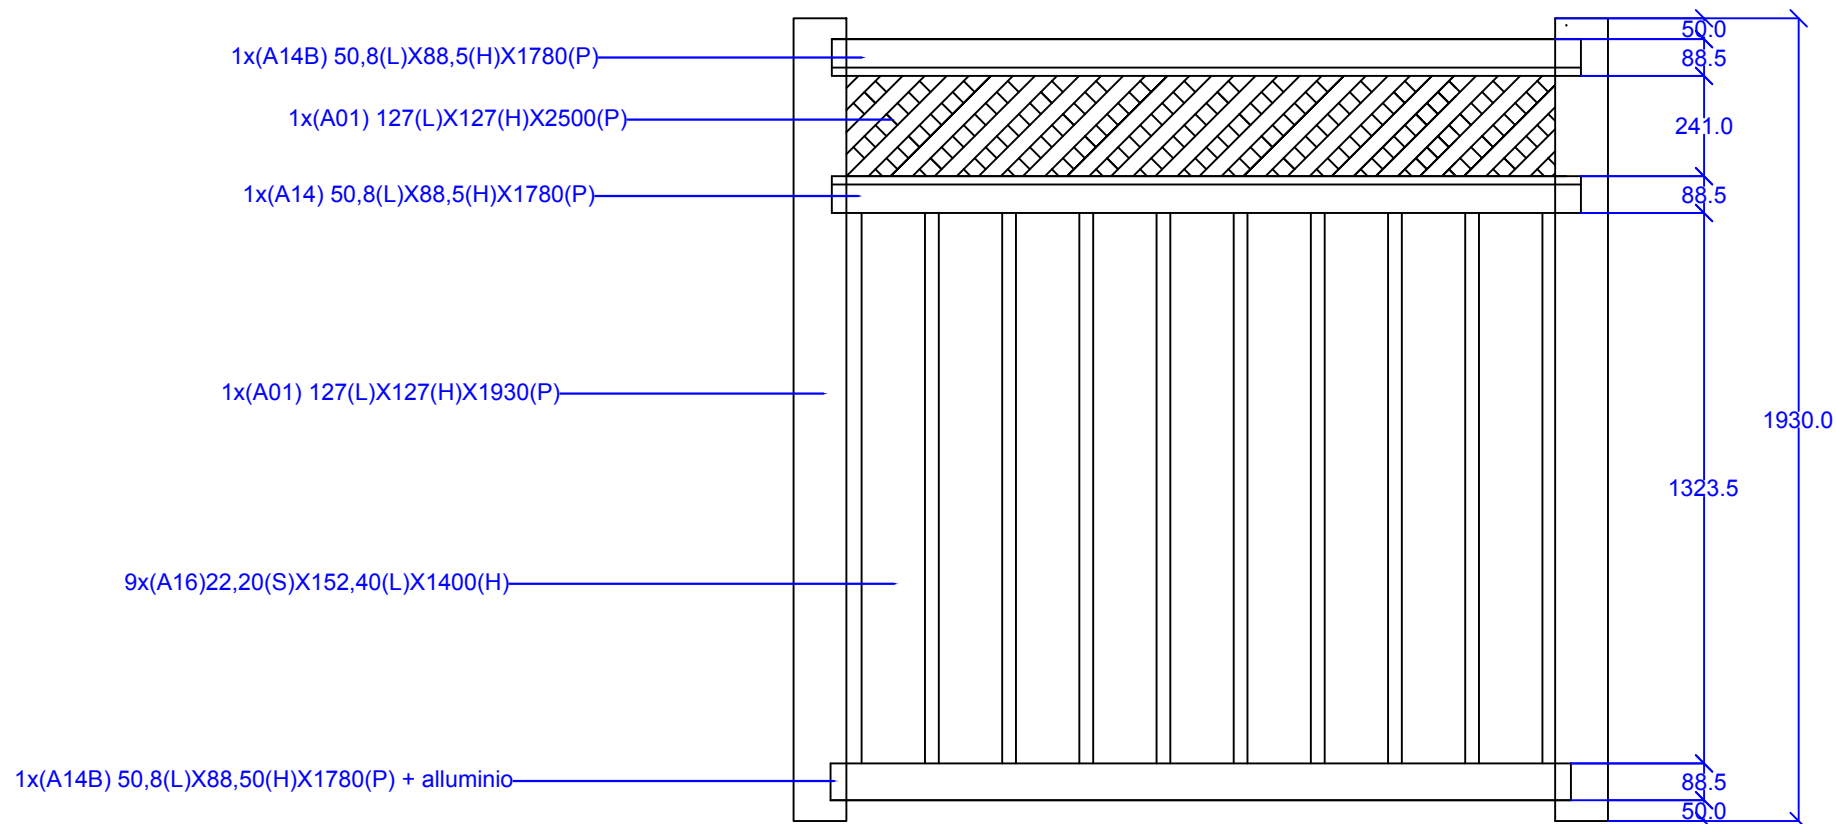

Zucchi

RECINZIONI PVC

Via S. Anna 106 - 12084 Mondovì (CN)
Tel. +39 0174 681492 - info@recinzionipvc.com
www.recinzionipvc.com

Modello New York Cemento H 193 cm

Unità di misura: mm