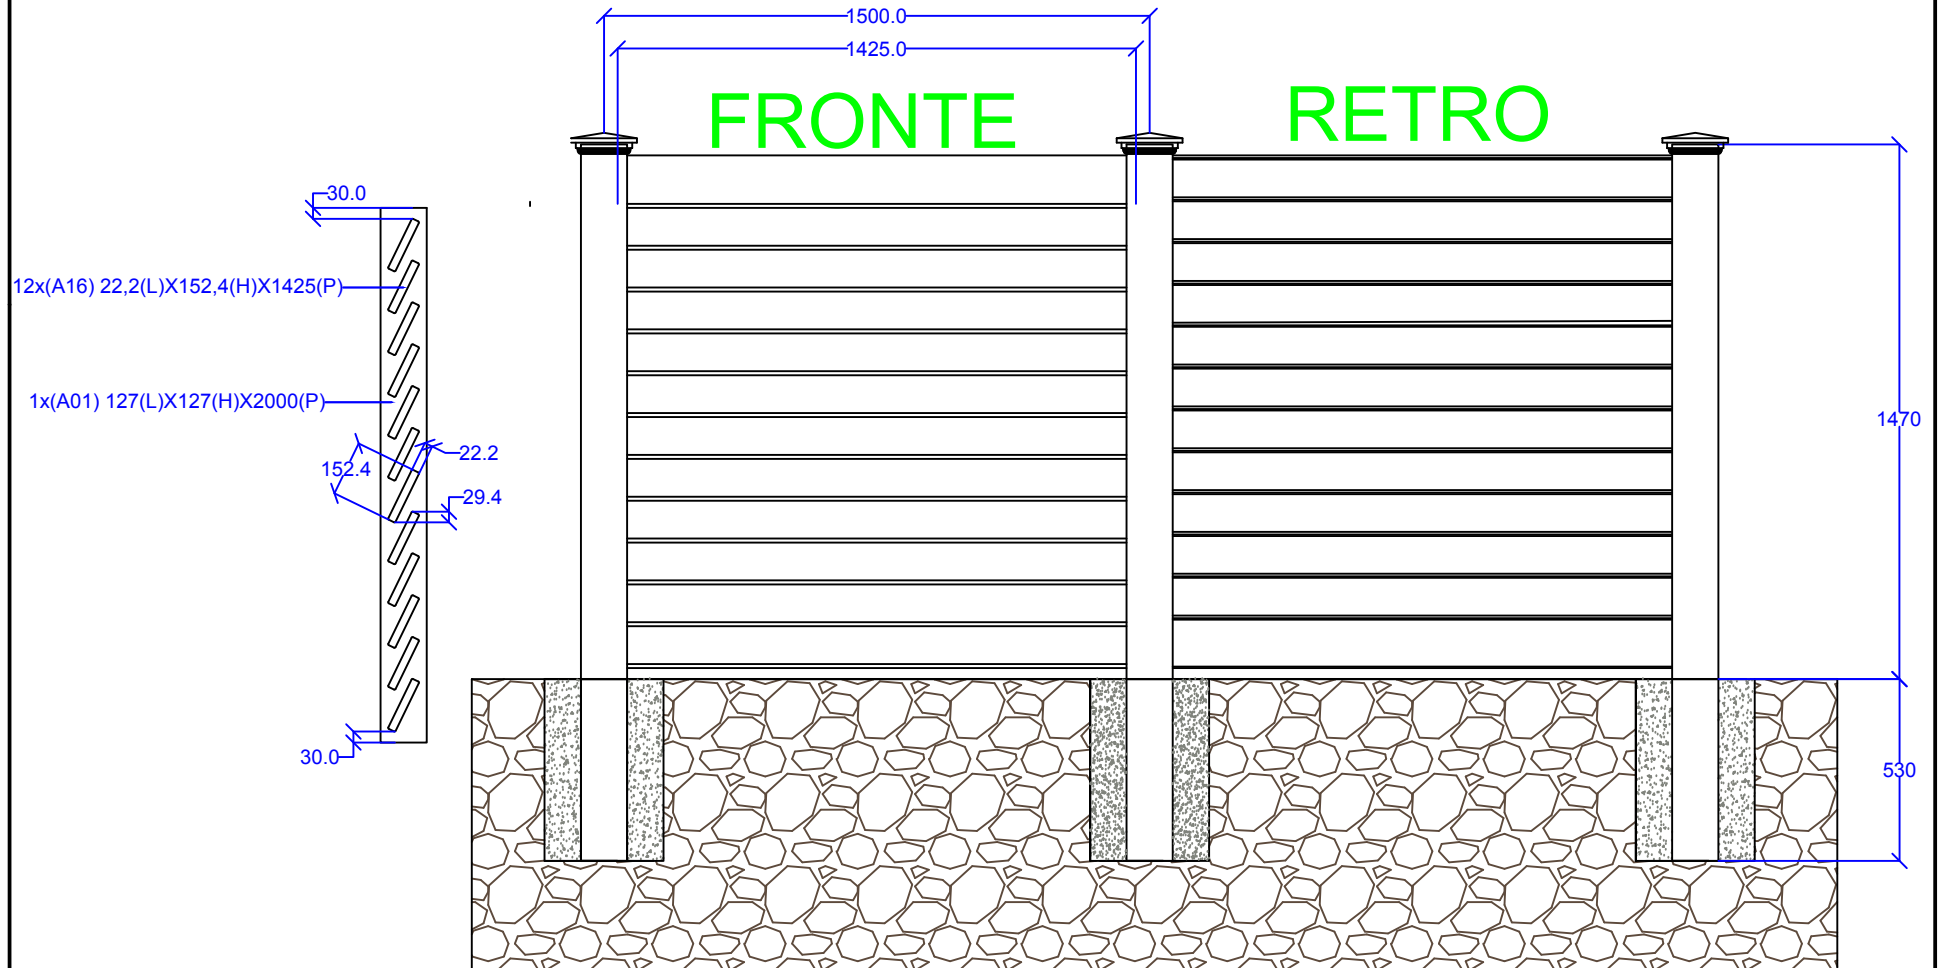

Zucchi

RECINZIONI PVC

Via S. Anna 106 - 12084 Mondovì (CN)
Tel. +39 0174 681492 - info@recinzionipvc.com
www.recinzionipvc.com

Modello Lisbona Terreno H 147 cm

Unità di misura: mm