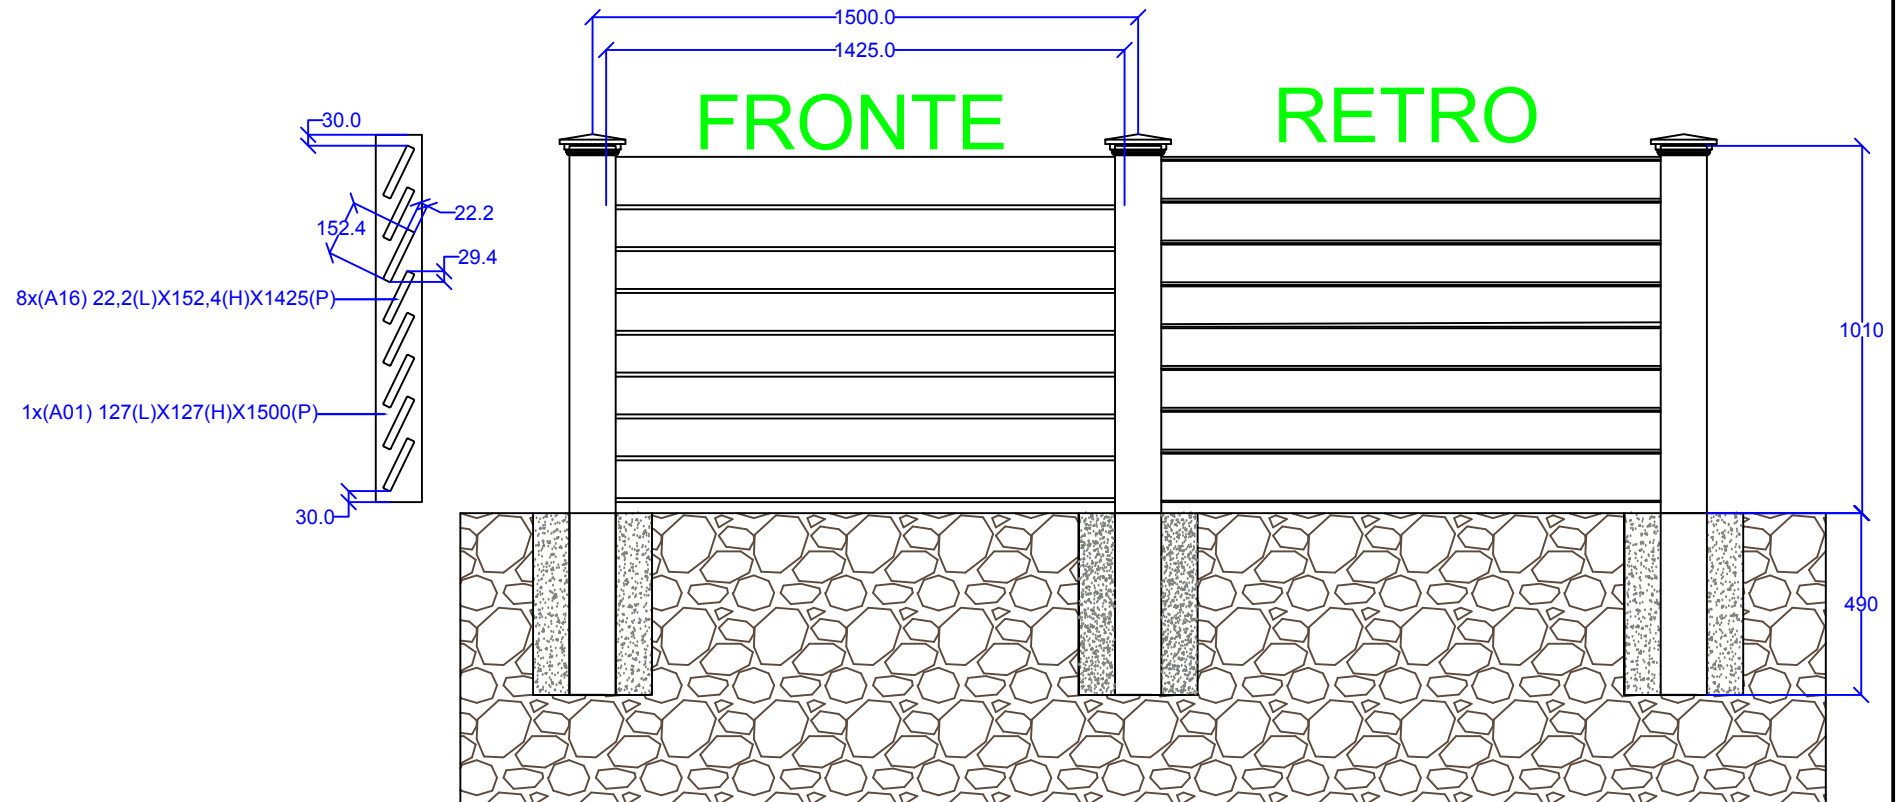

## Modello Lisbona Terreno H 101 cm

Unità di misura: mm