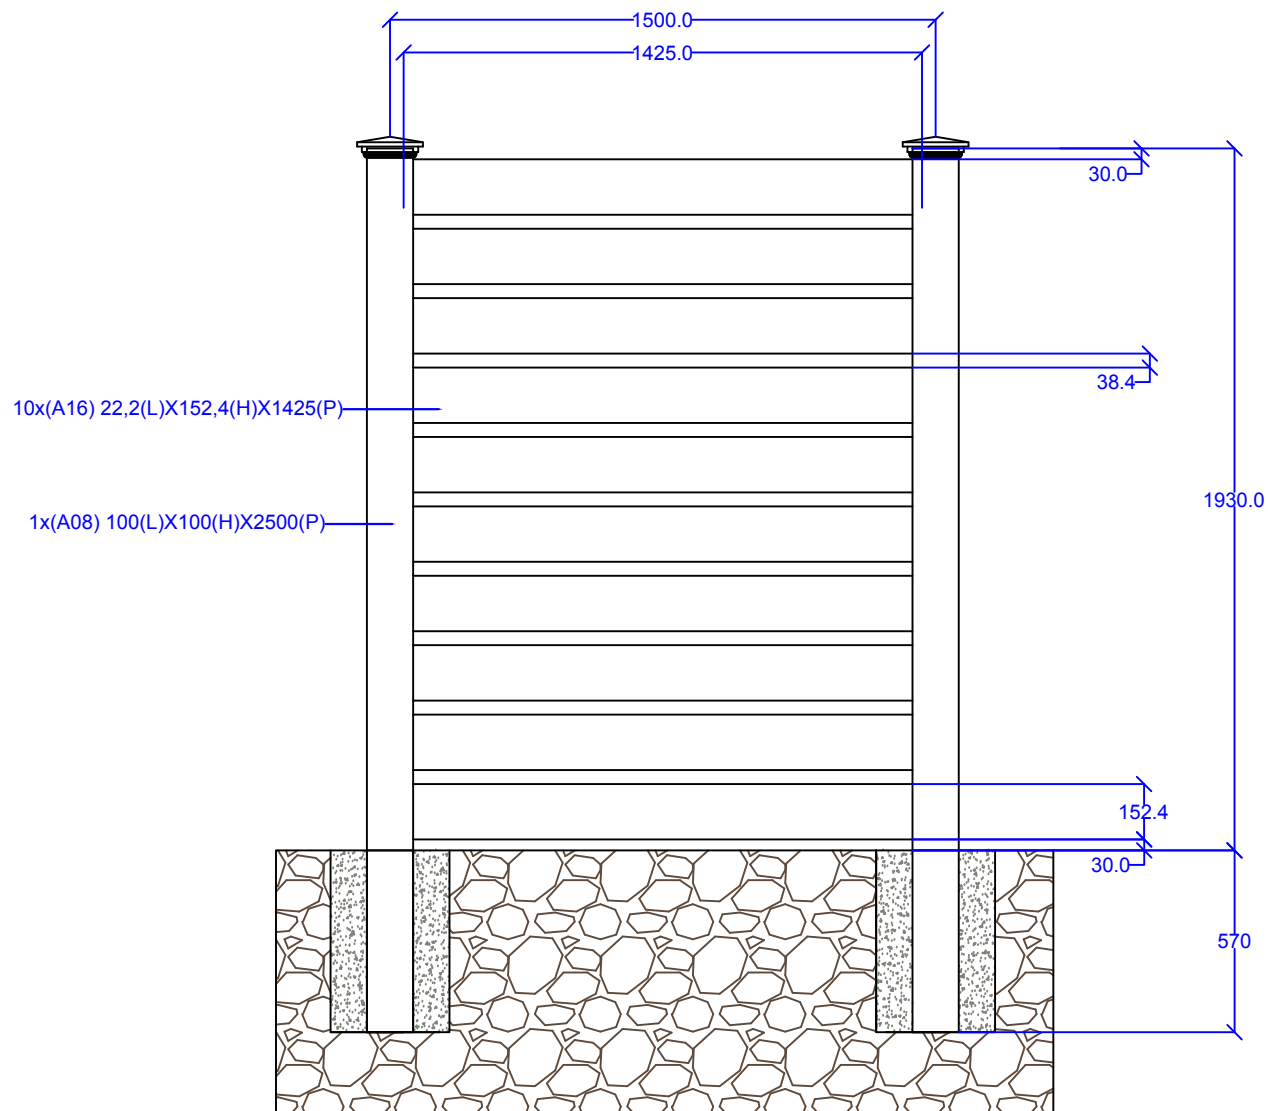

Zucchi

RECINZIONI PVC

Via S. Anna 106 - 12084 Mondovì (CN)
Tel. +39 0174 681492 - info@recinzionipvc.com
www.recinzionipvc.com

Modello Copenaghen Terreno H 193 cm

Unità di misura: mm