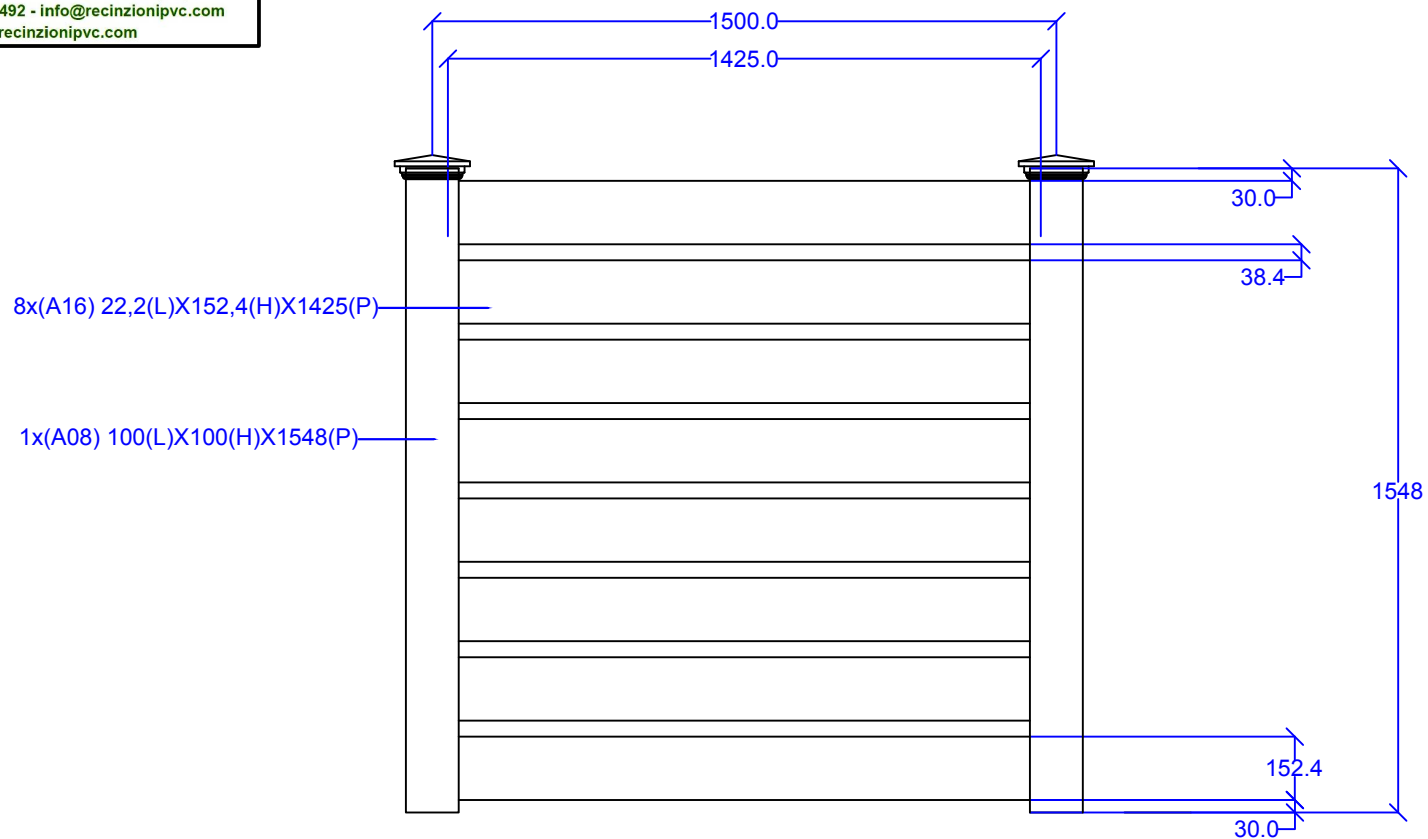

## Modello Copenaghen Cemento H 154 cm

Unità di misura: mm