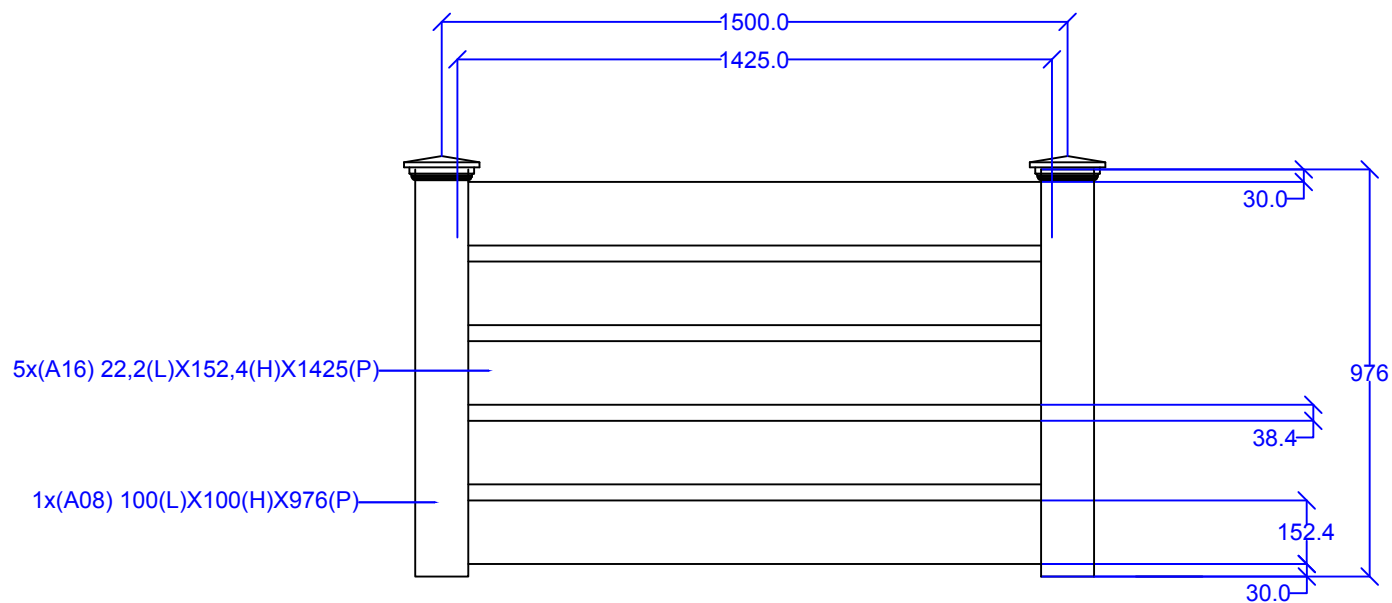

Zucchi

RECINZIONI PVC

Via S. Anna 106 - 12084 Mondovì (CN)
Tel. +39 0174 681492 - info@recinzionipvc.com
www.recinzionipvc.com

Modello Copenaghen Cemento H 97 cm

Unità di misura: mm