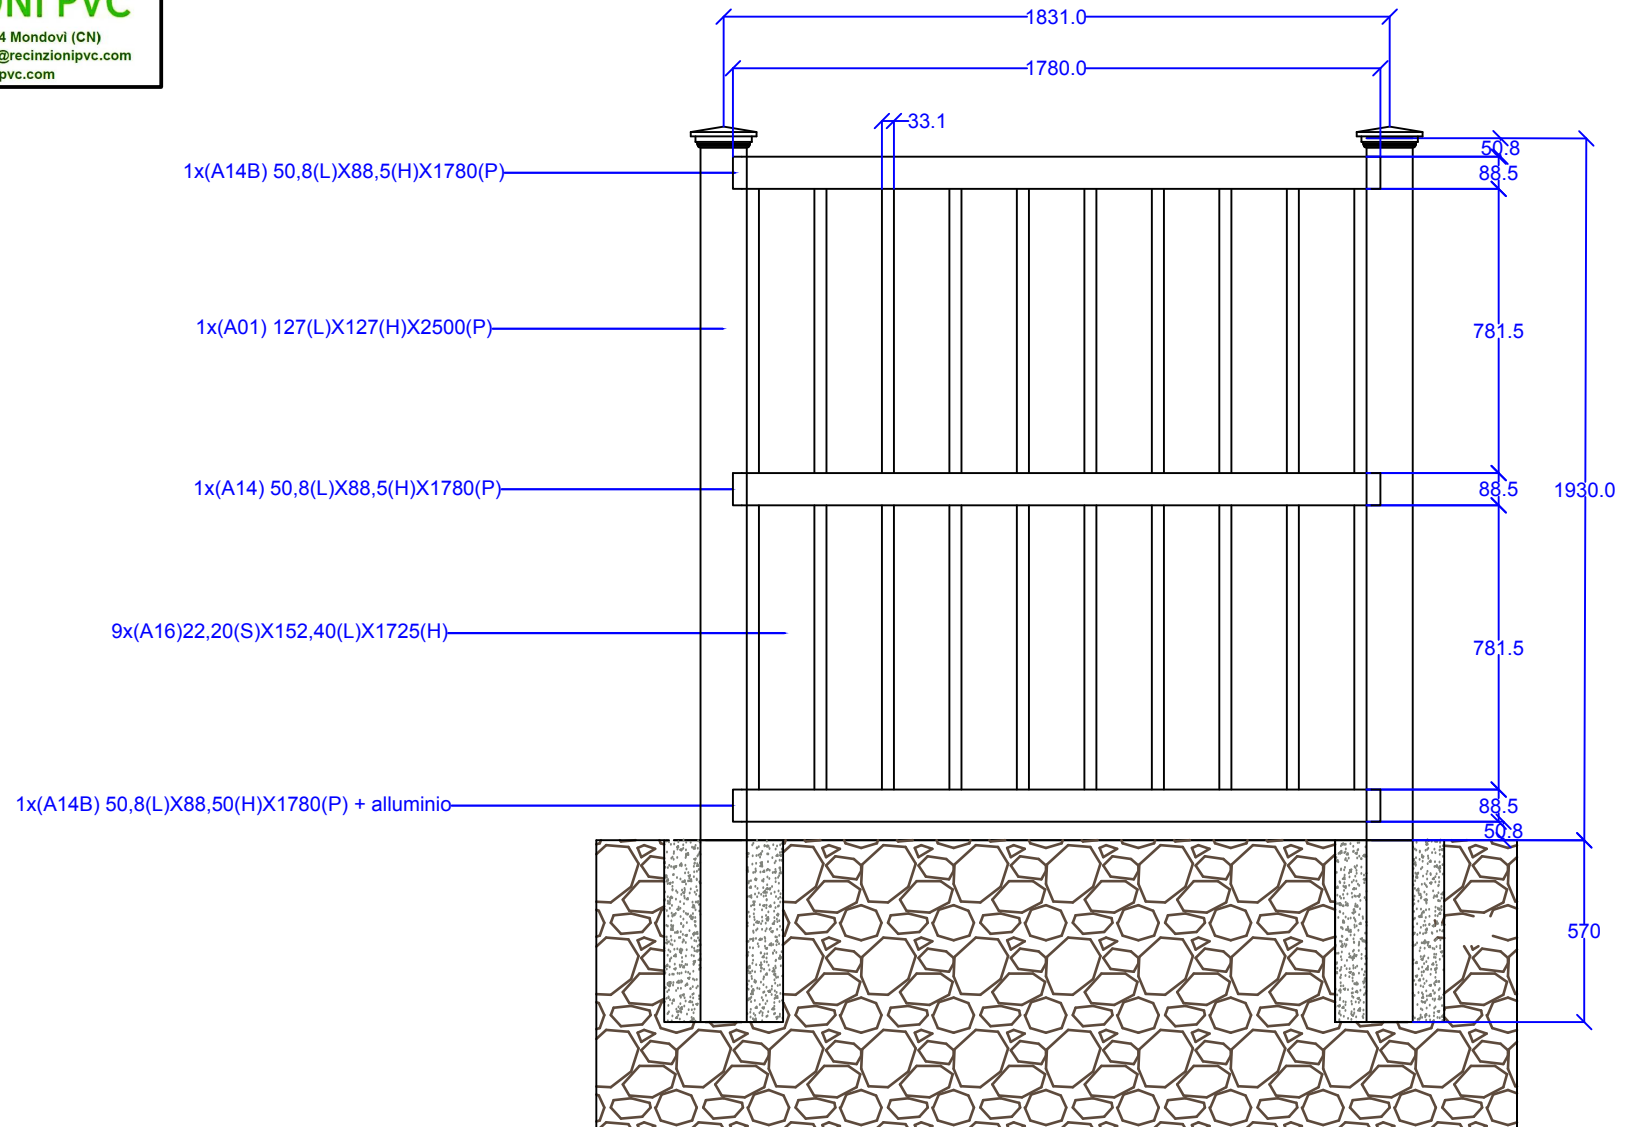

Zucchi

RECINZIONI PVC

Via S. Anna 106 - 12084 Mondovì (CN)
Tel. +39 0174 681492 - info@recinzioniipvc.com
www.recinzioniipvc.com

Modello Stoccolma Terreno H 193 cm

Unità di misura: mm