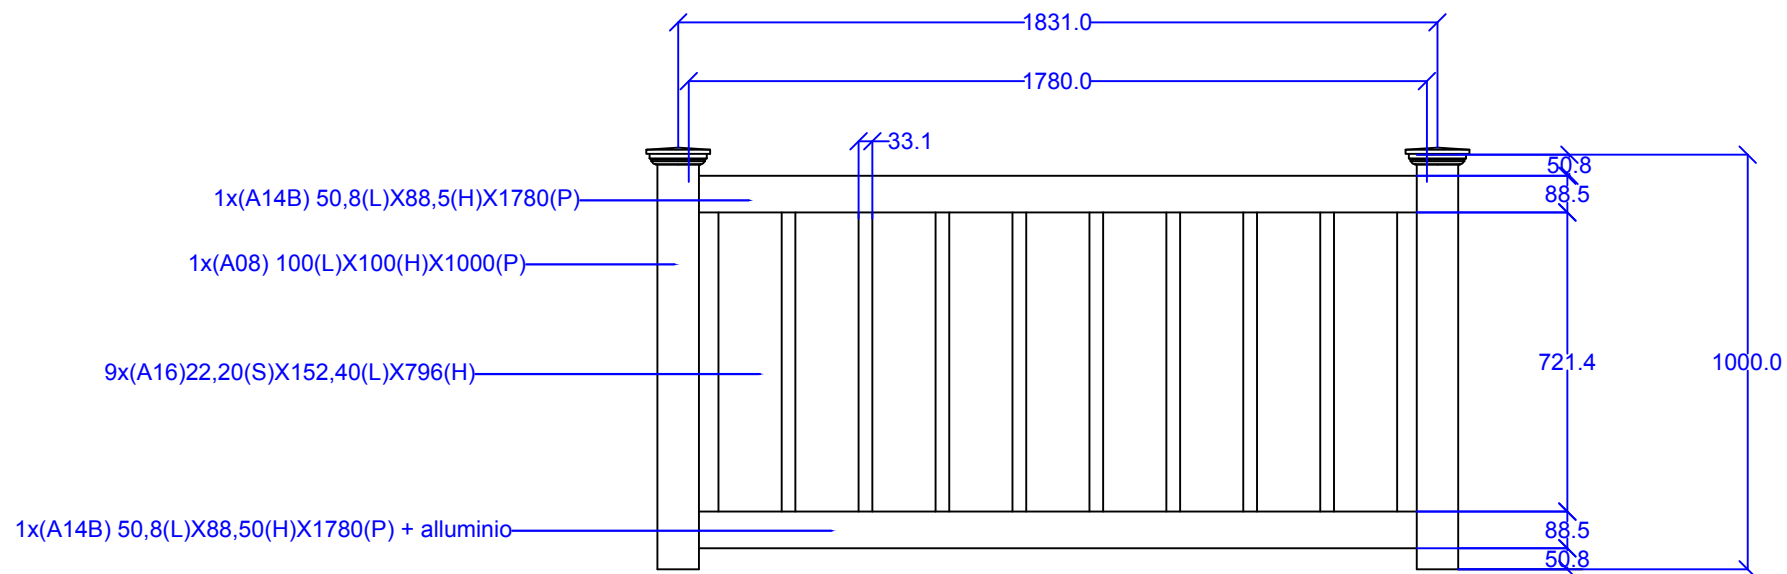

## Modello Stoccolma Cemento H 100 cm

Unità di misura: mm