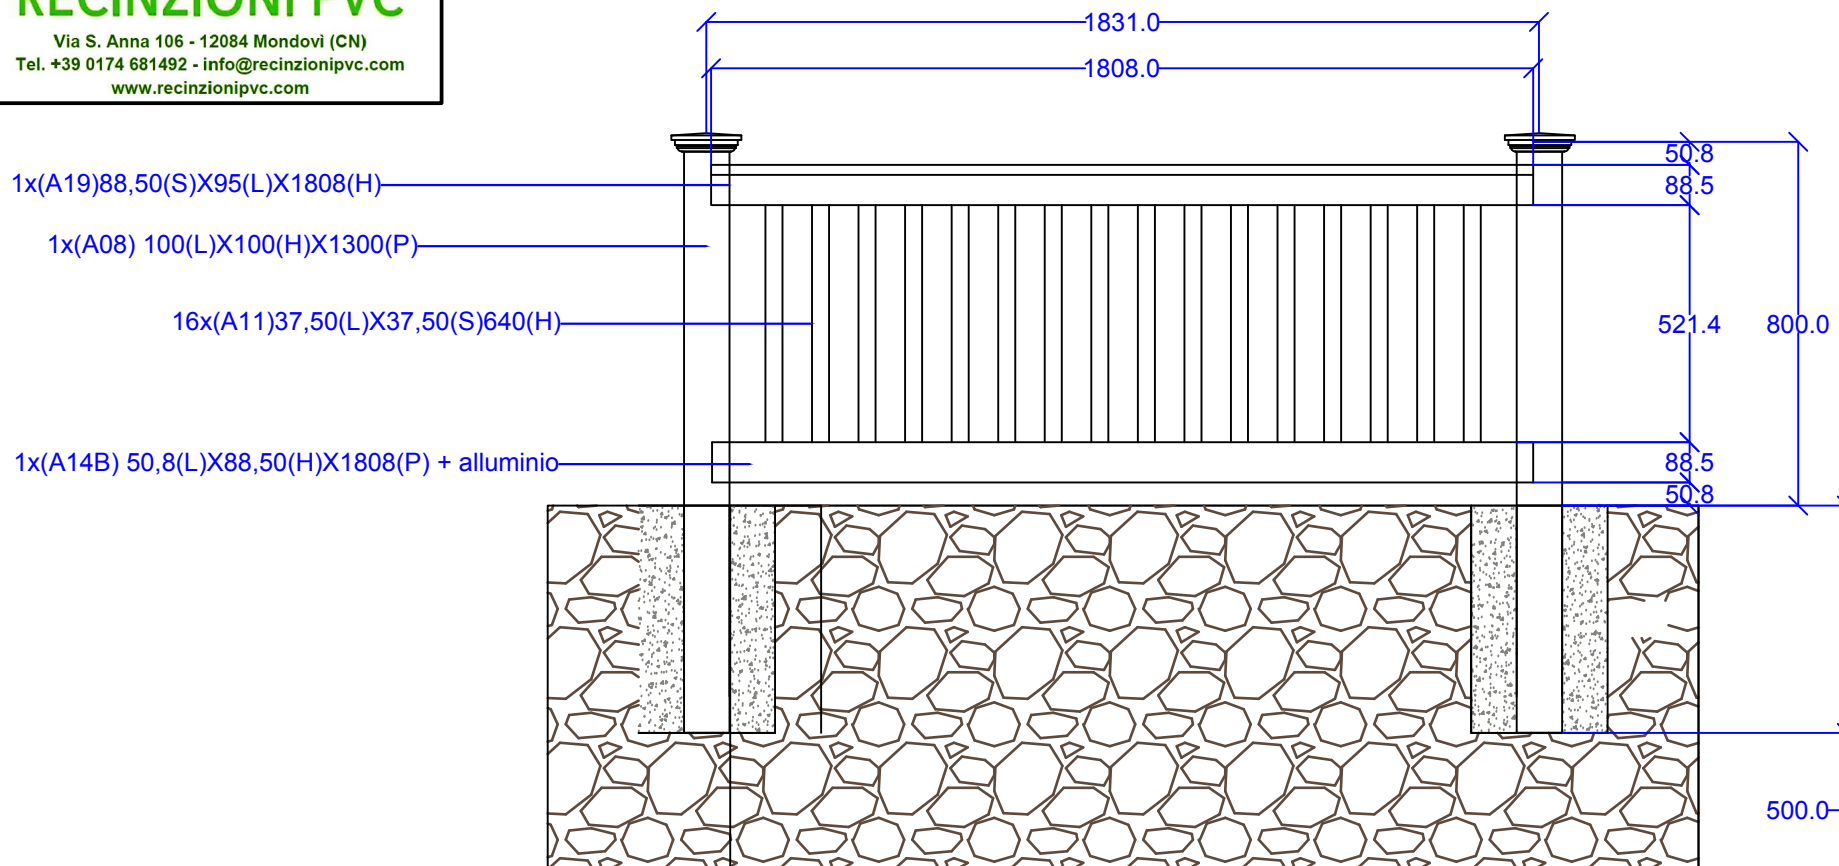

Zucchi

RECINZIONI PVC

Via S. Anna 106 - 12084 Mondovì (CN)
Tel. +39 0174 681492 - info@recinzionipvc.com
www.recinzionipvc.com

Modello Parigi Terreno H 80 cm

Unità di misura: mm