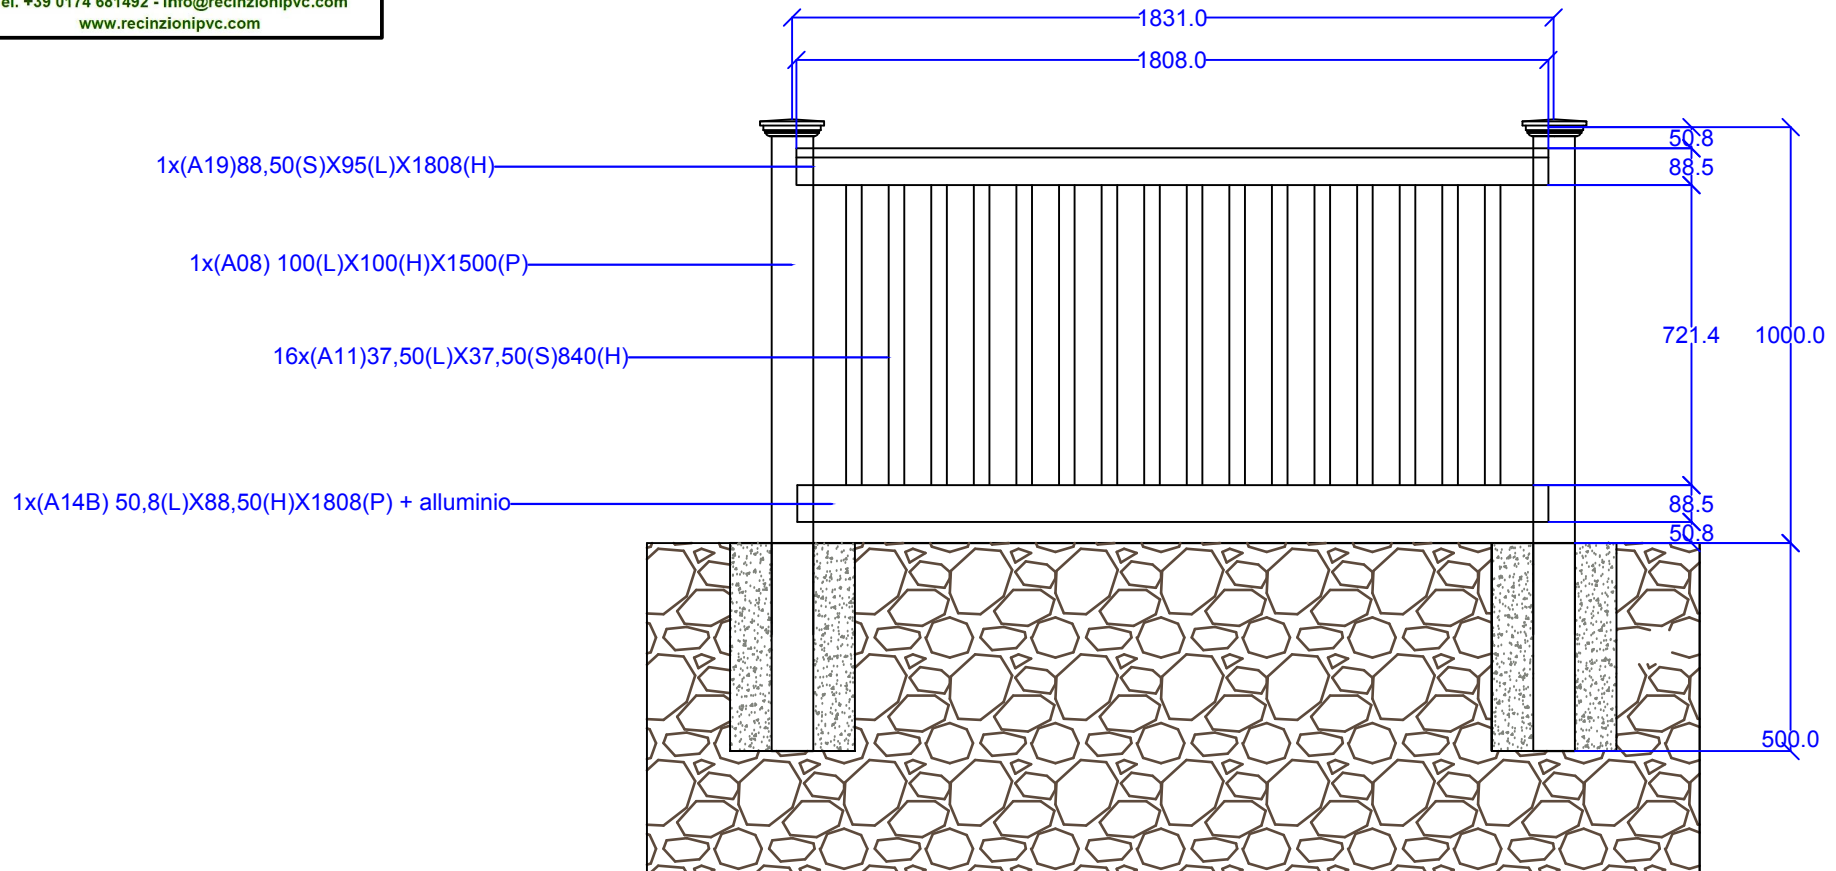

# Modello Parigi Terreno H 100 cm

Unità di misura: mm