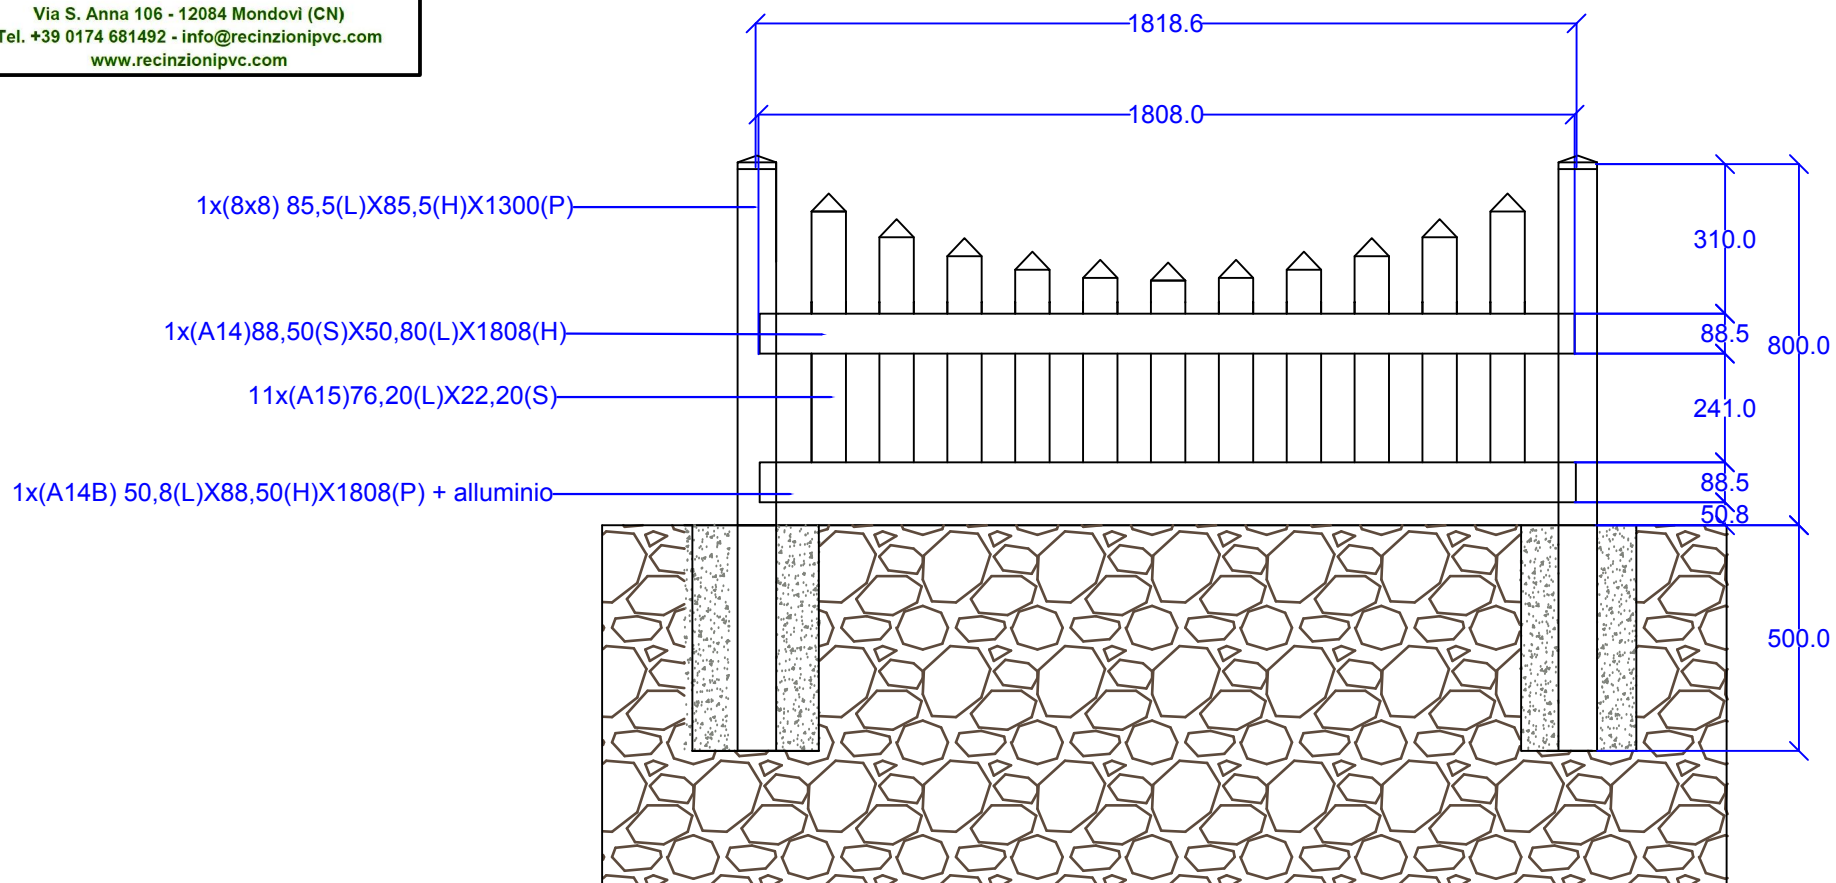

## Modello Vienna Terreno H 80 cm

Unità di misura: mm