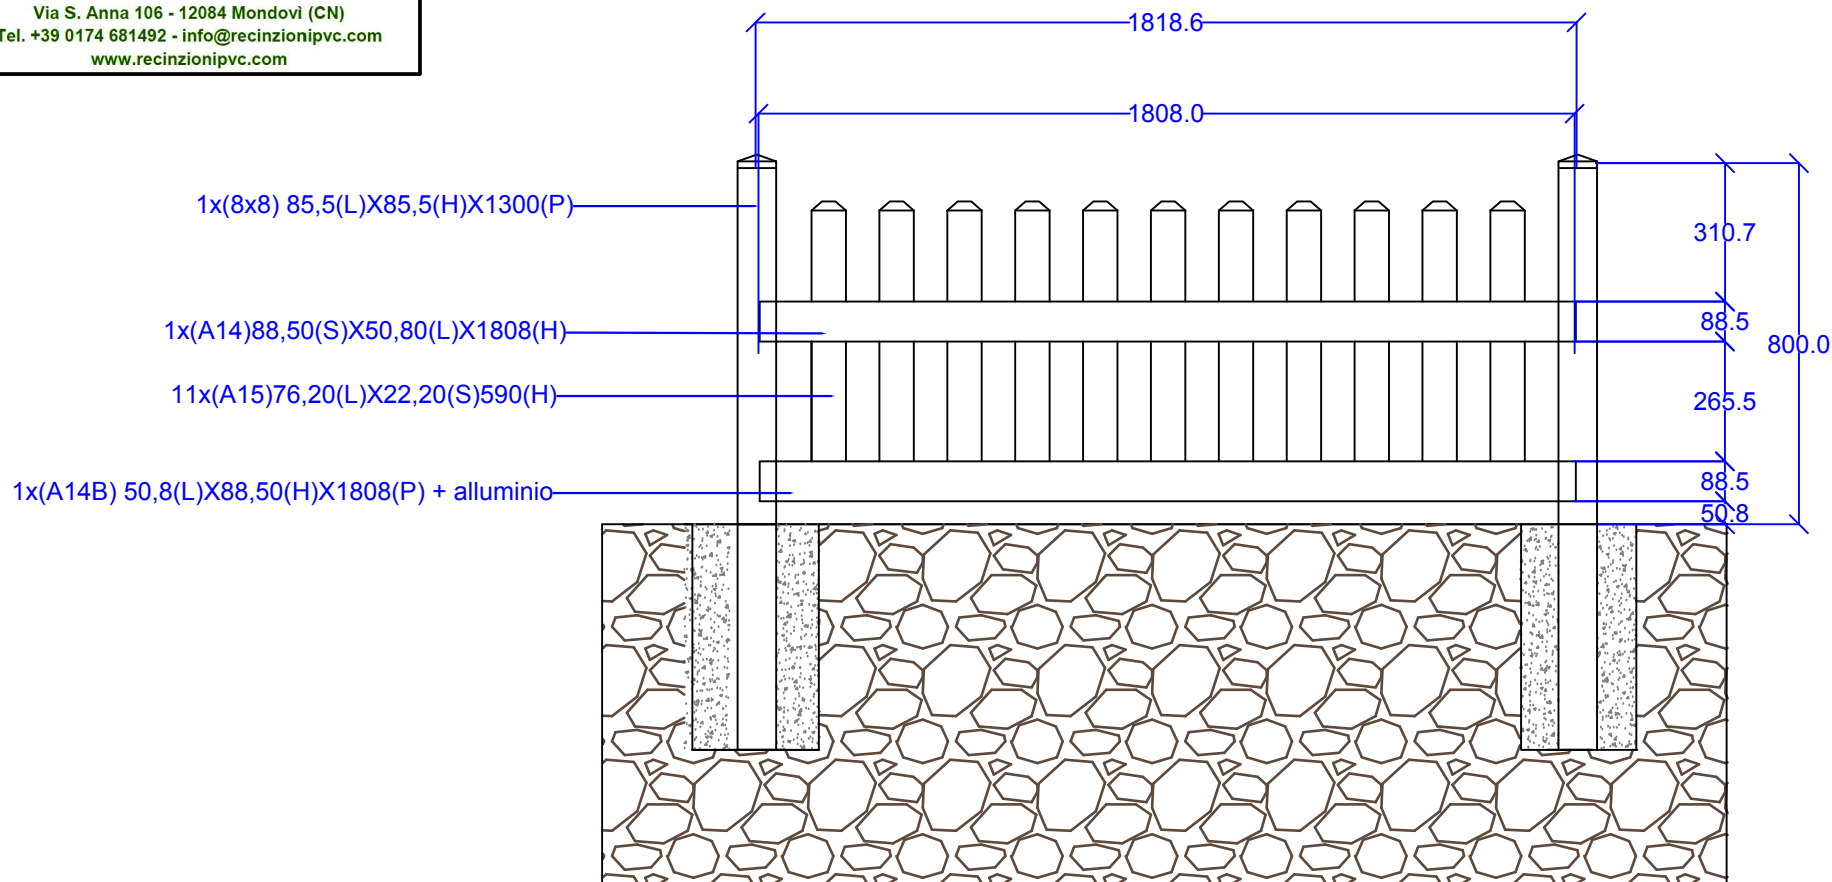

## Modello Atene Terreno H 80 cm

Unità di misura: mm