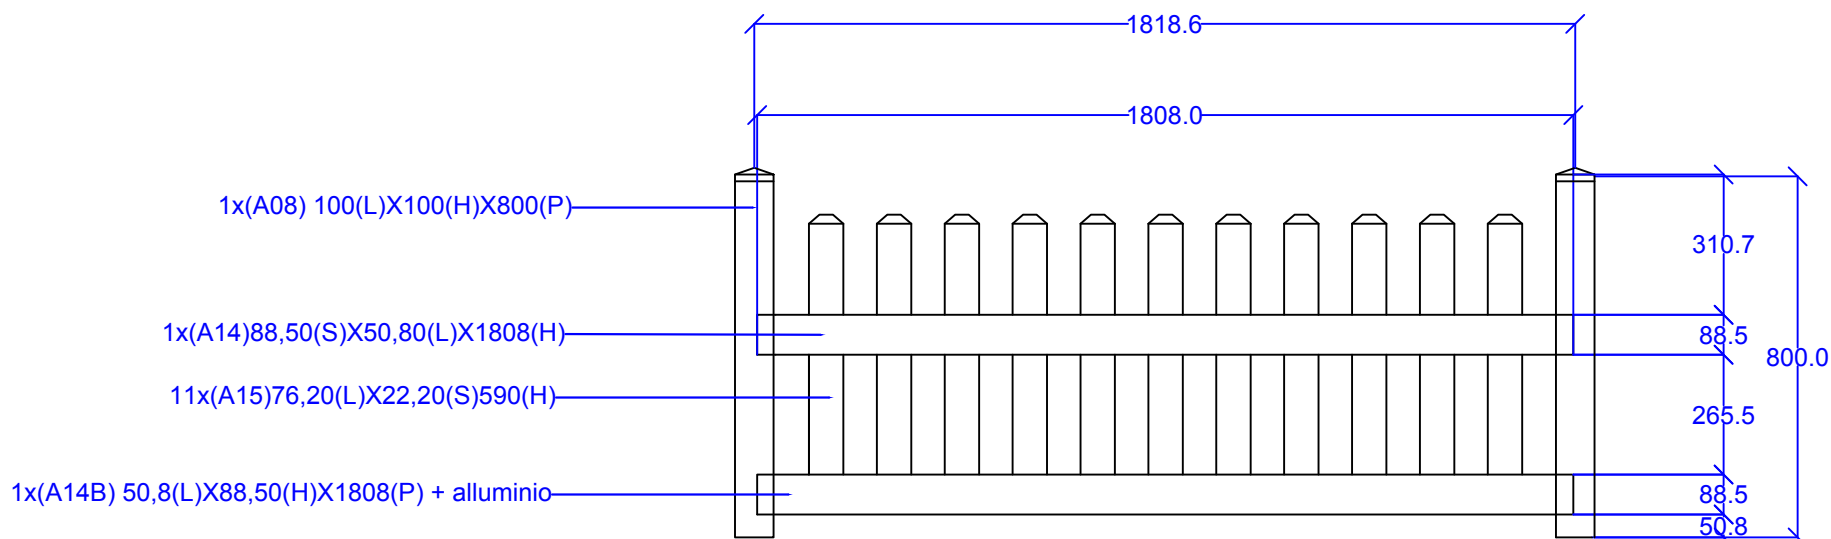

Zucchi

RECINZIONI PVC

Via S. Anna 106 - 12084 Mondovì (CN)
Tel. +39 0174 681492 - info@recinzionipvc.com
www.recinzionipvc.com

Modello Atene Cemento H 80 cm

Unità di misura: mm