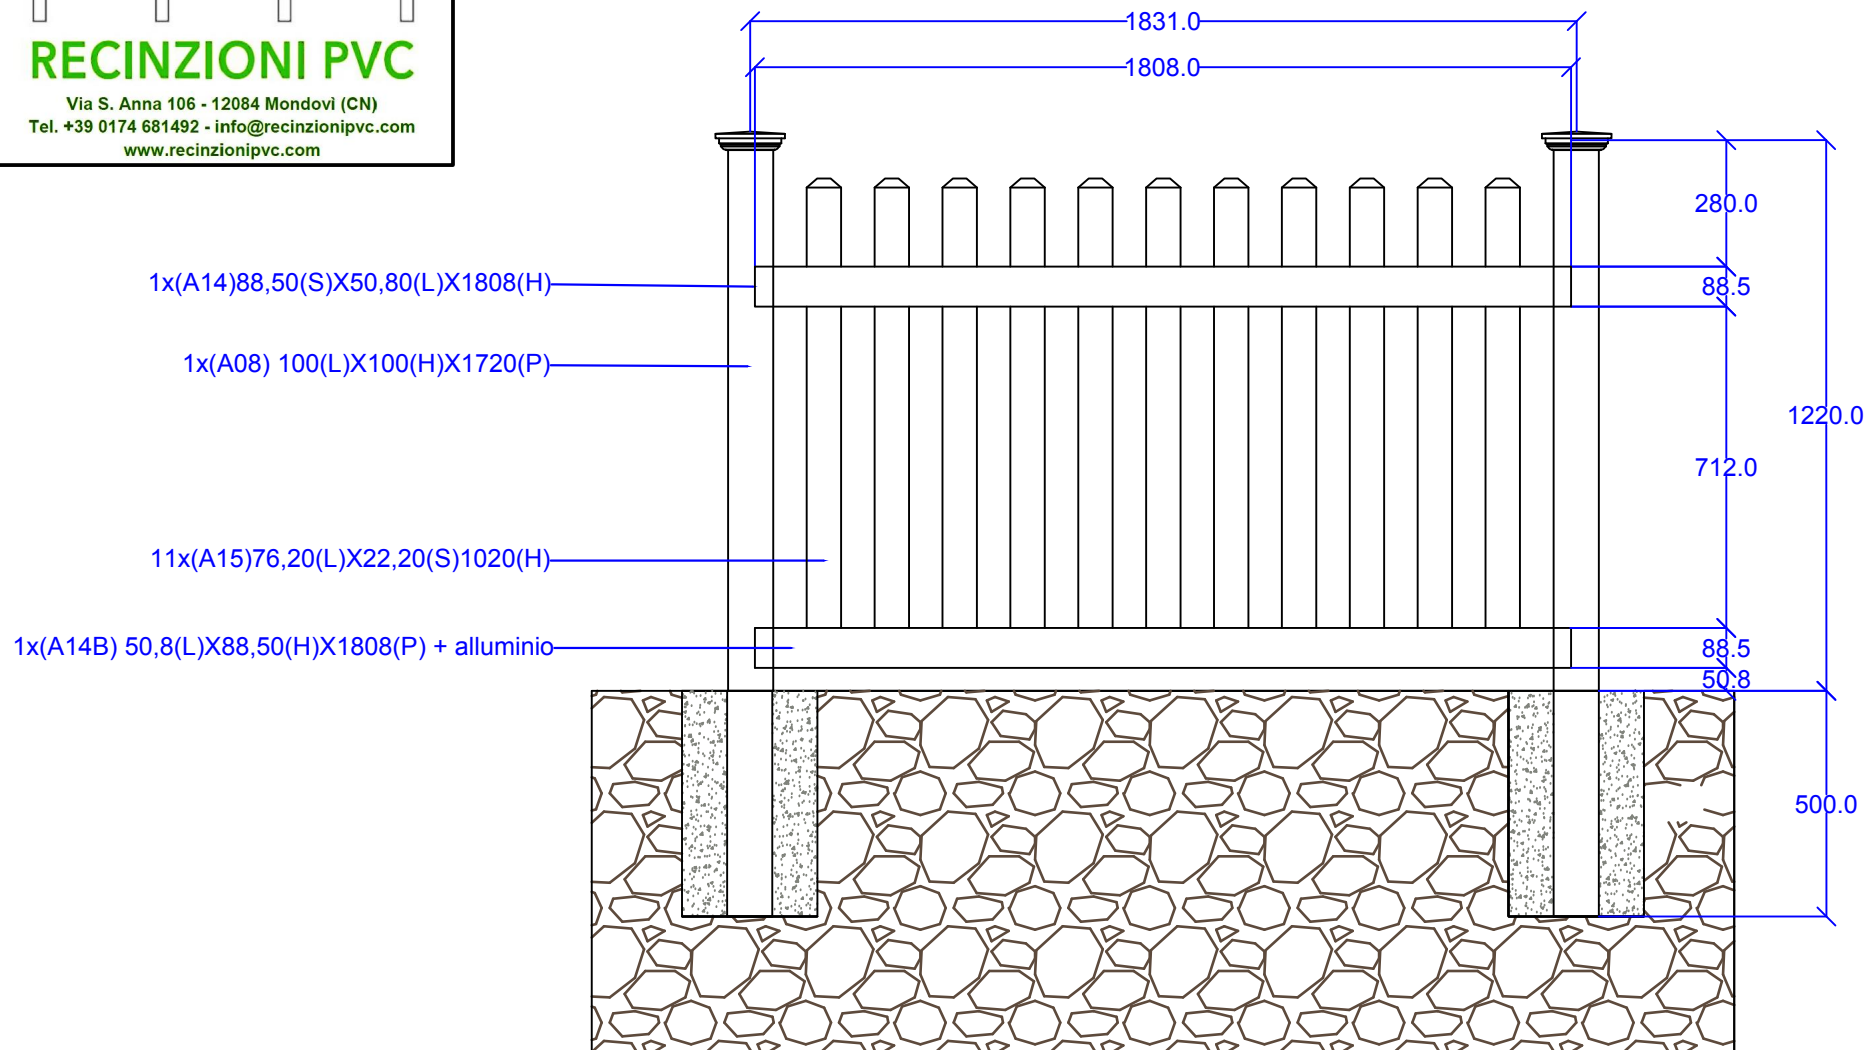

Zucchi

RECINZIONI PVC

Via S. Anna 106 - 12084 Mondovì (CN)
Tel. +39 0174 681492 - info@recinzionipvc.com
www.recinzionipvc.com

Modello Atene Terreno H 122 cm

Unità di misura: mm