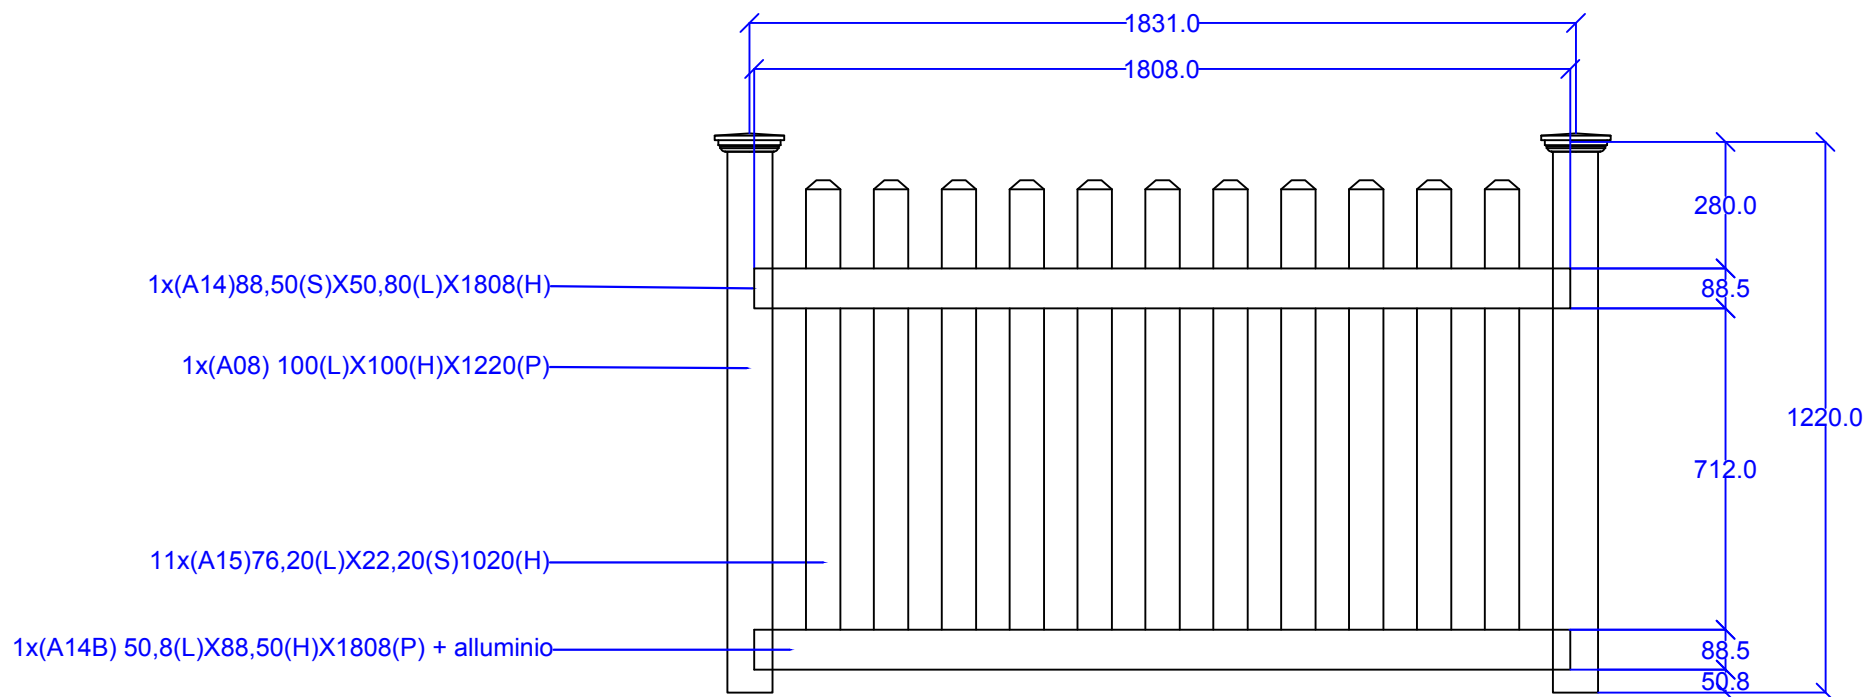

Zucchi

RECINZIONI PVC

Via S. Anna 106 - 12084 Mondovì (CN)
Tel. +39 0174 681492 - info@recinzionipvc.com
www.recinzionipvc.com

Modello Atene Cemento H 122 cm

Unità di misura: mm