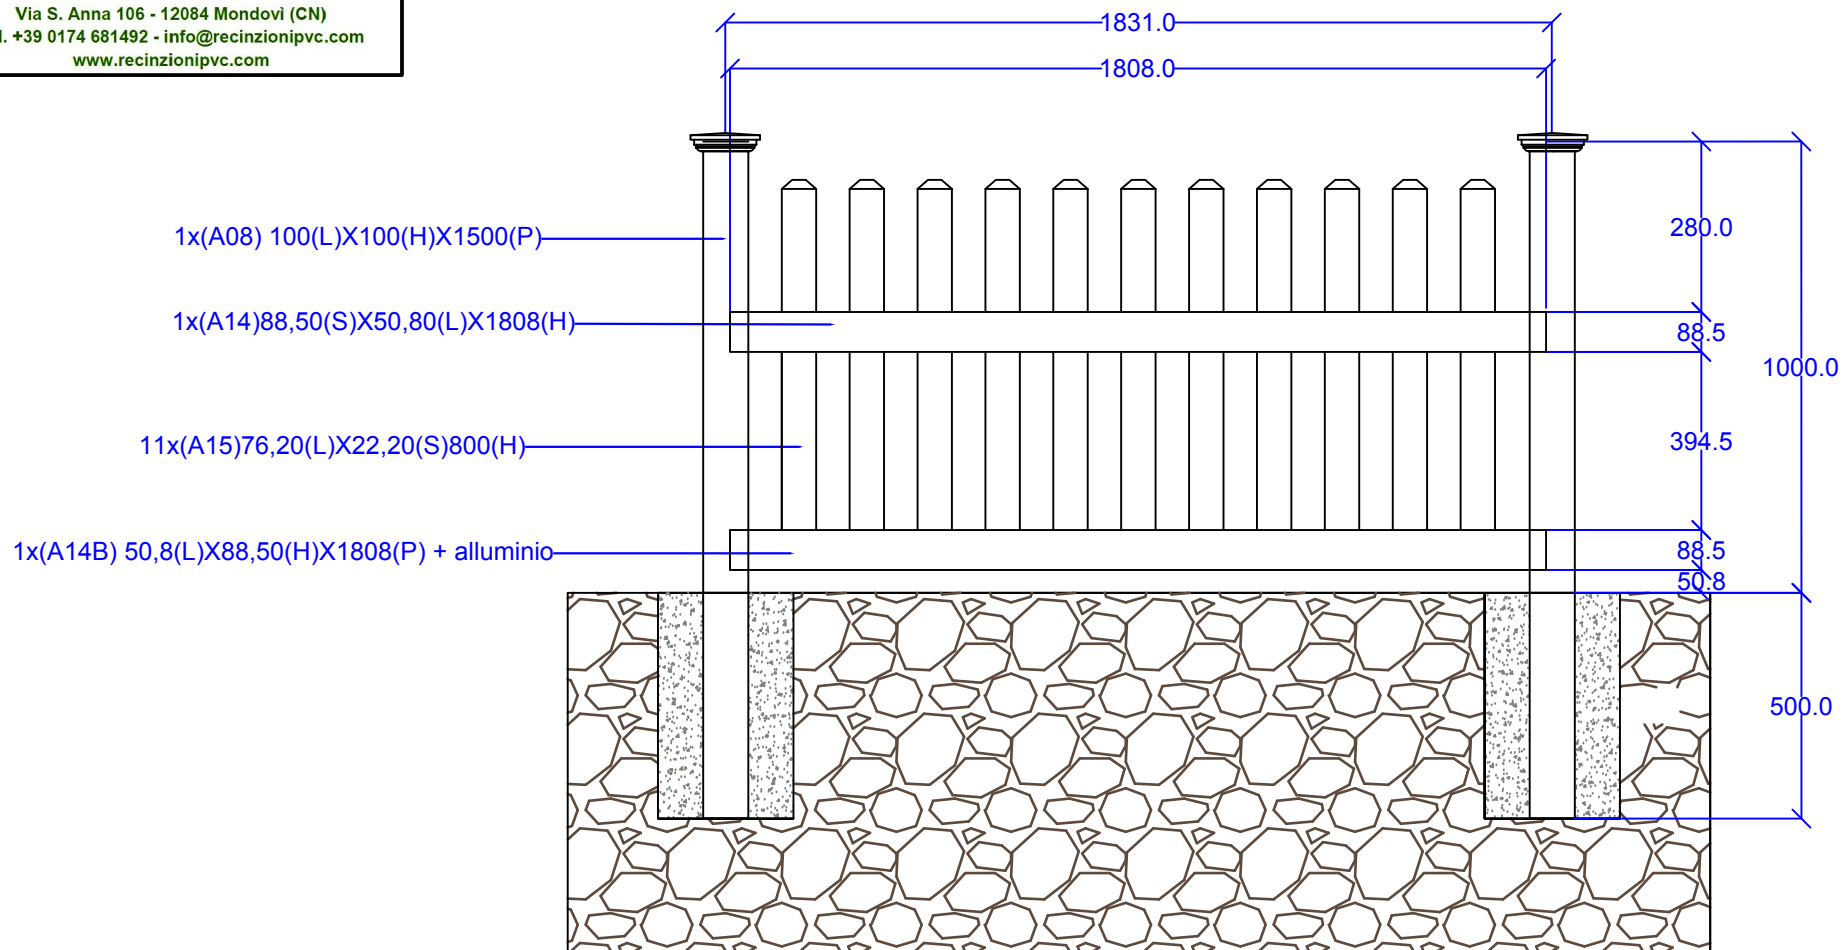

## Modello Atene Terreno H 100 cm

Unità di misura: mm