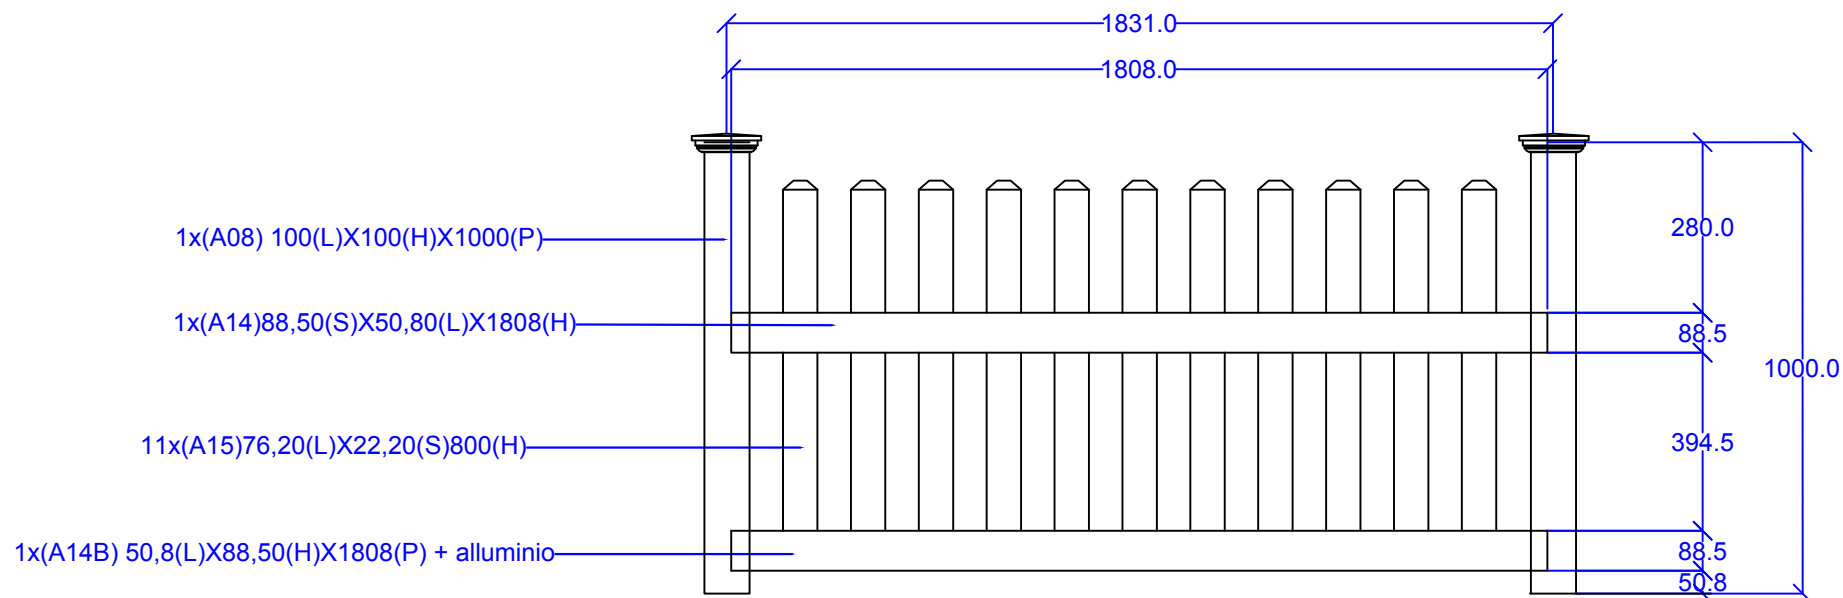

Zucchi

RECINZIONI PVC

Via S. Anna 106 - 12084 Mondovì (CN)
Tel. +39 0174 681492 - info@recinzionipvc.com
www.recinzionipvc.com

Modello Atene Cemento H 100 cm

Unità di misura: mm