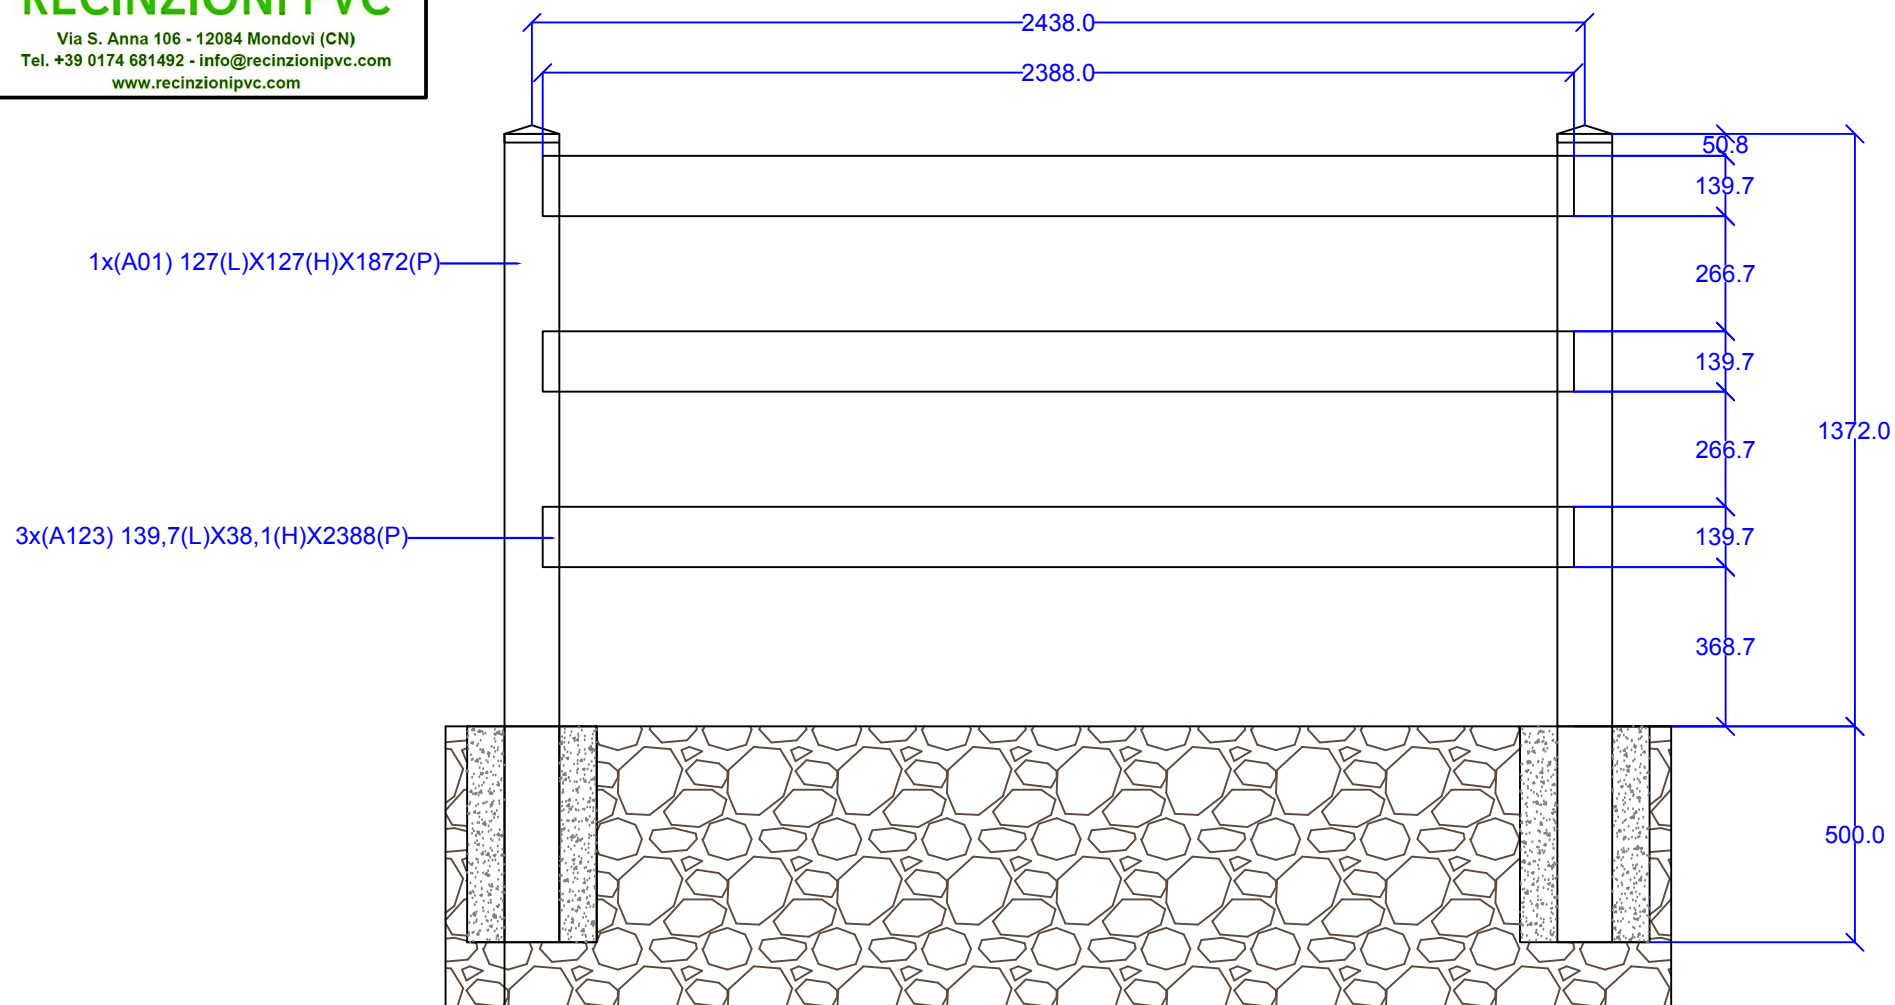

## Modello Siena Terreno H 137cm

Unità di misura: mm