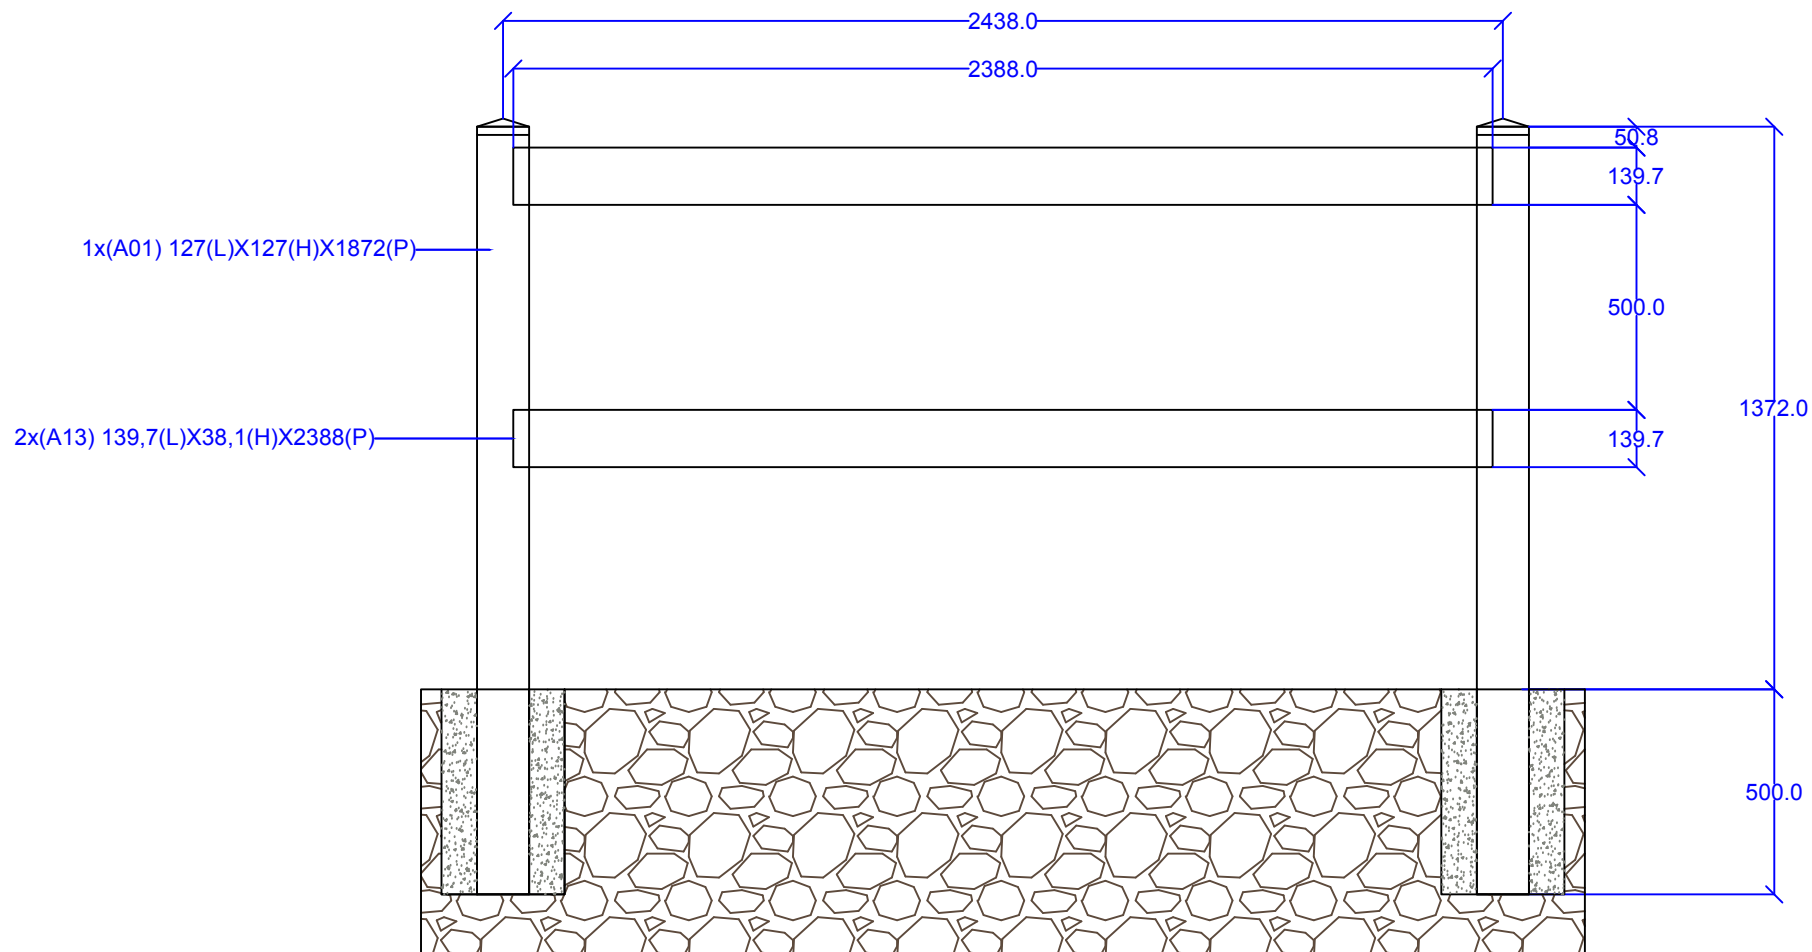

## Modello Dubai Terreno H 137cm

Unità di misura: mm