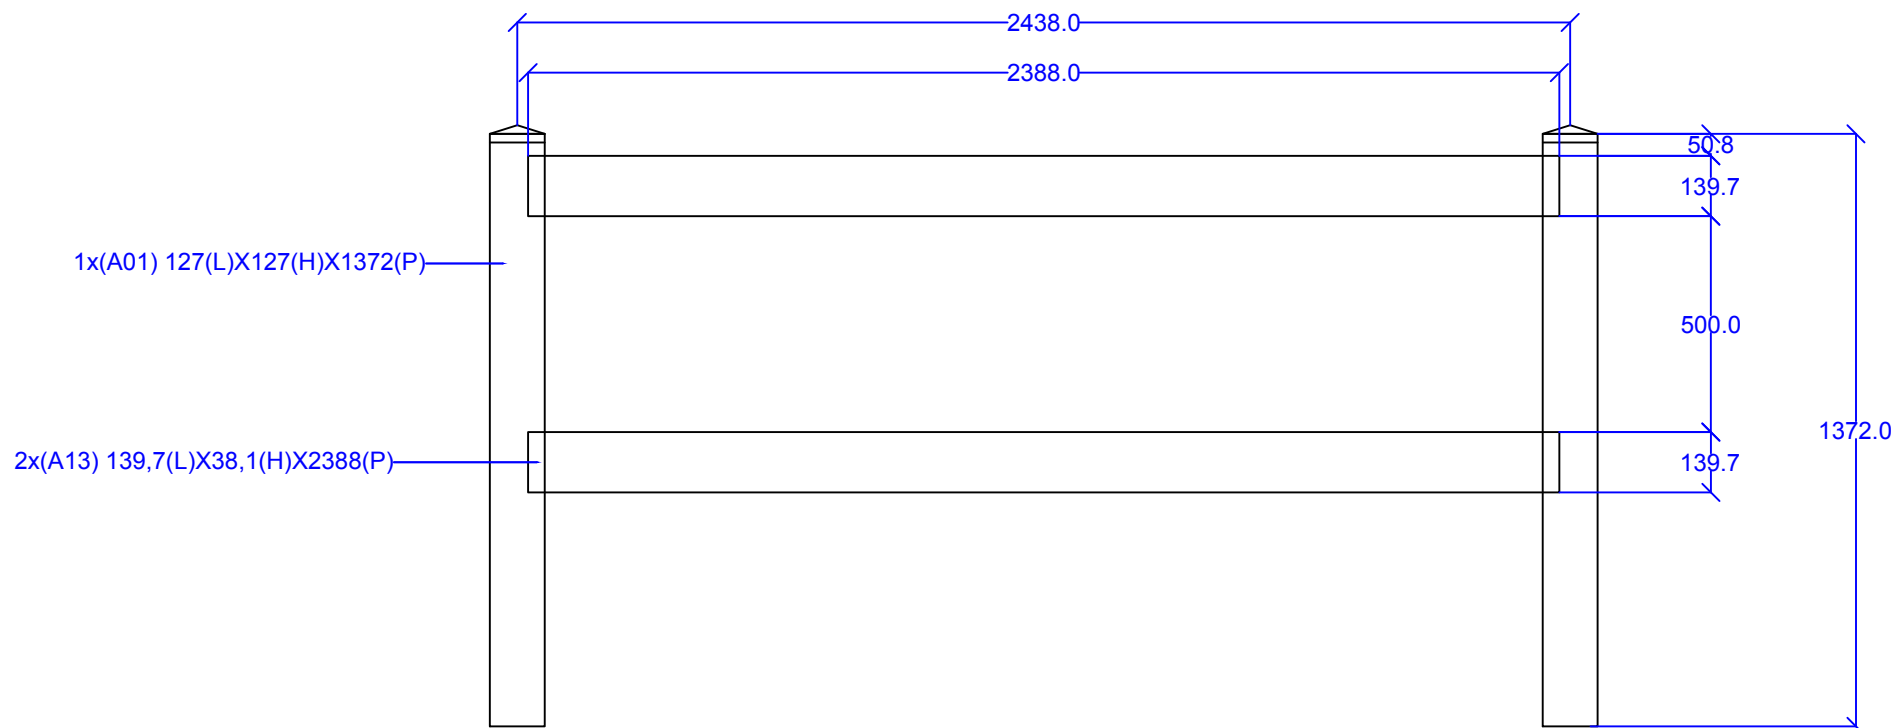

Zucchi

RECINZIONI PVC

Via S. Anna 106 - 12084 Mondovì (CN)
Tel. +39 0174 681492 - info@recinzionipvc.com
www.recinzionipvc.com

Modello Dubai Cemento H 137cm

Unità di misura: mm