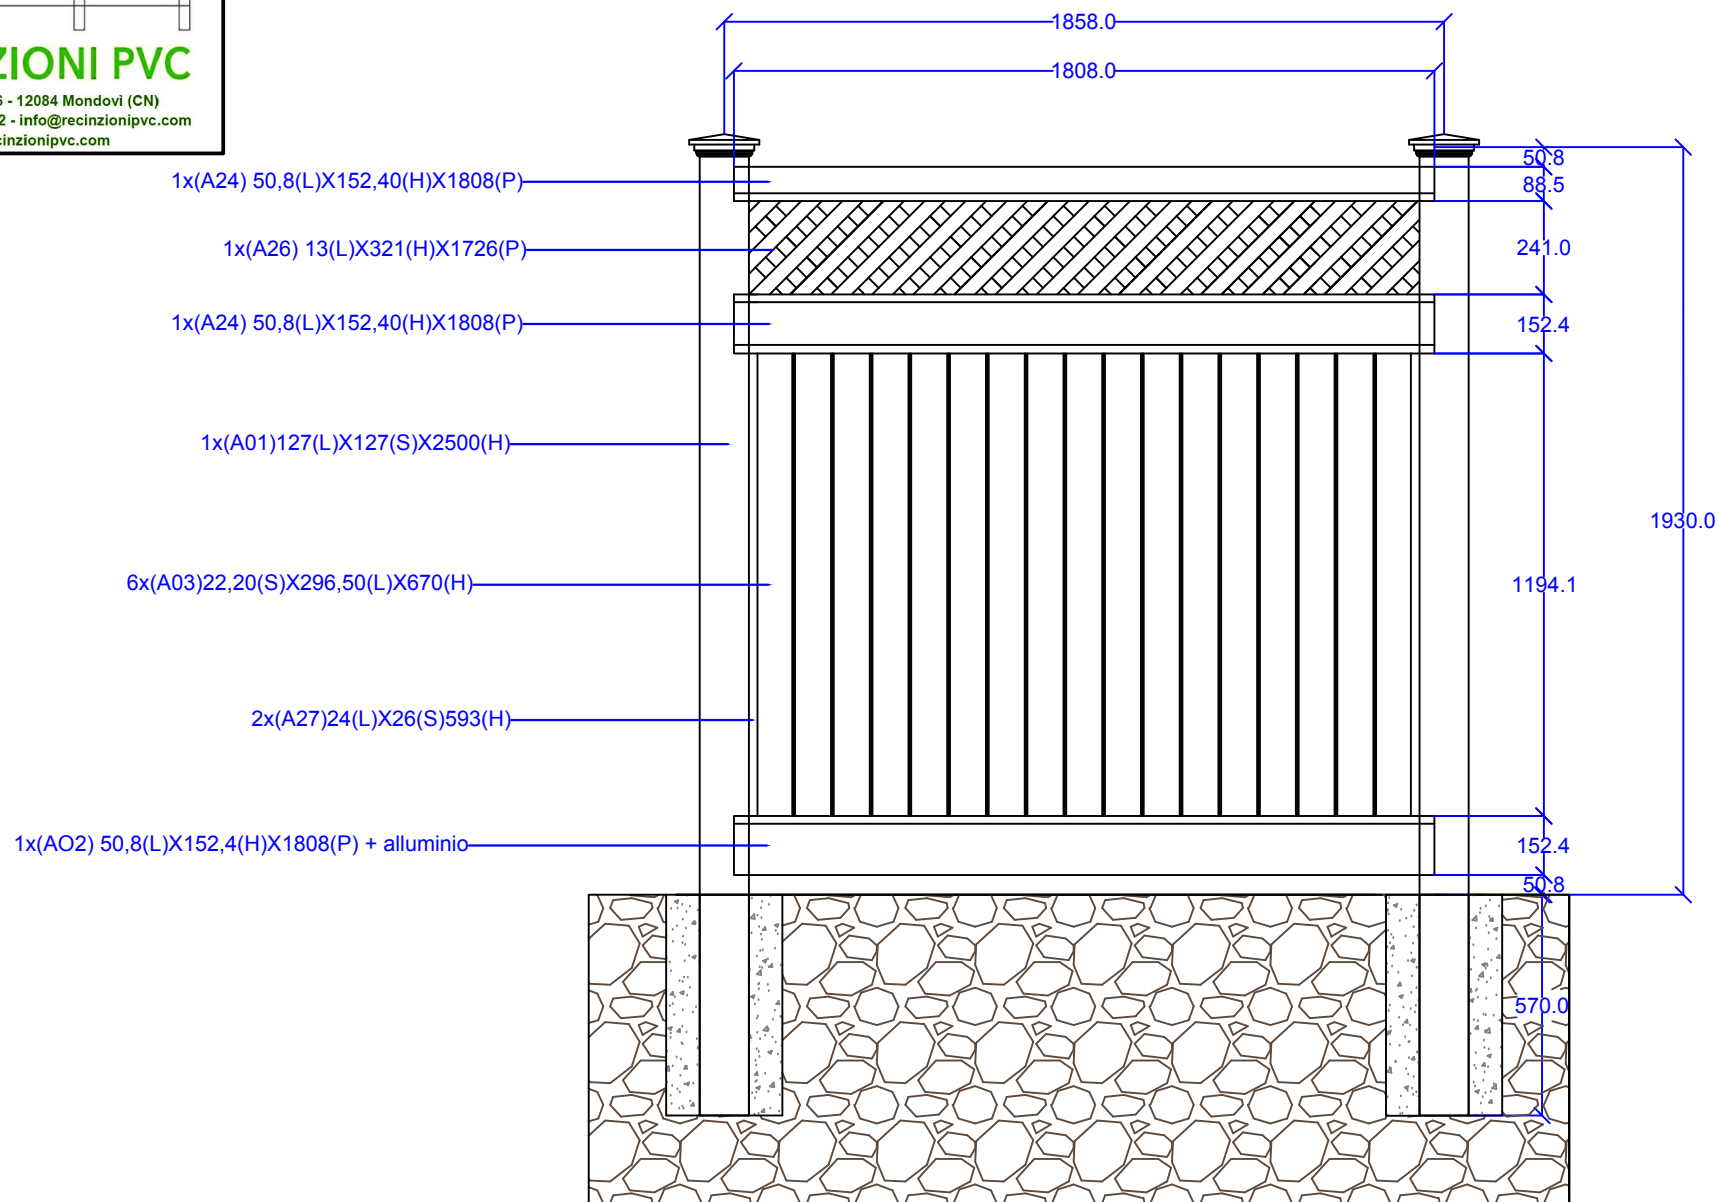

Zucchi

RECINZIONI PVC

Via S. Anna 106 - 12084 Mondovì (CN)
Tel. +39 0174 681492 - info@recinzionipvc.com
www.recinzionipvc.com

Modello Roma Terreno H 193 cm

Unità di misura: mm