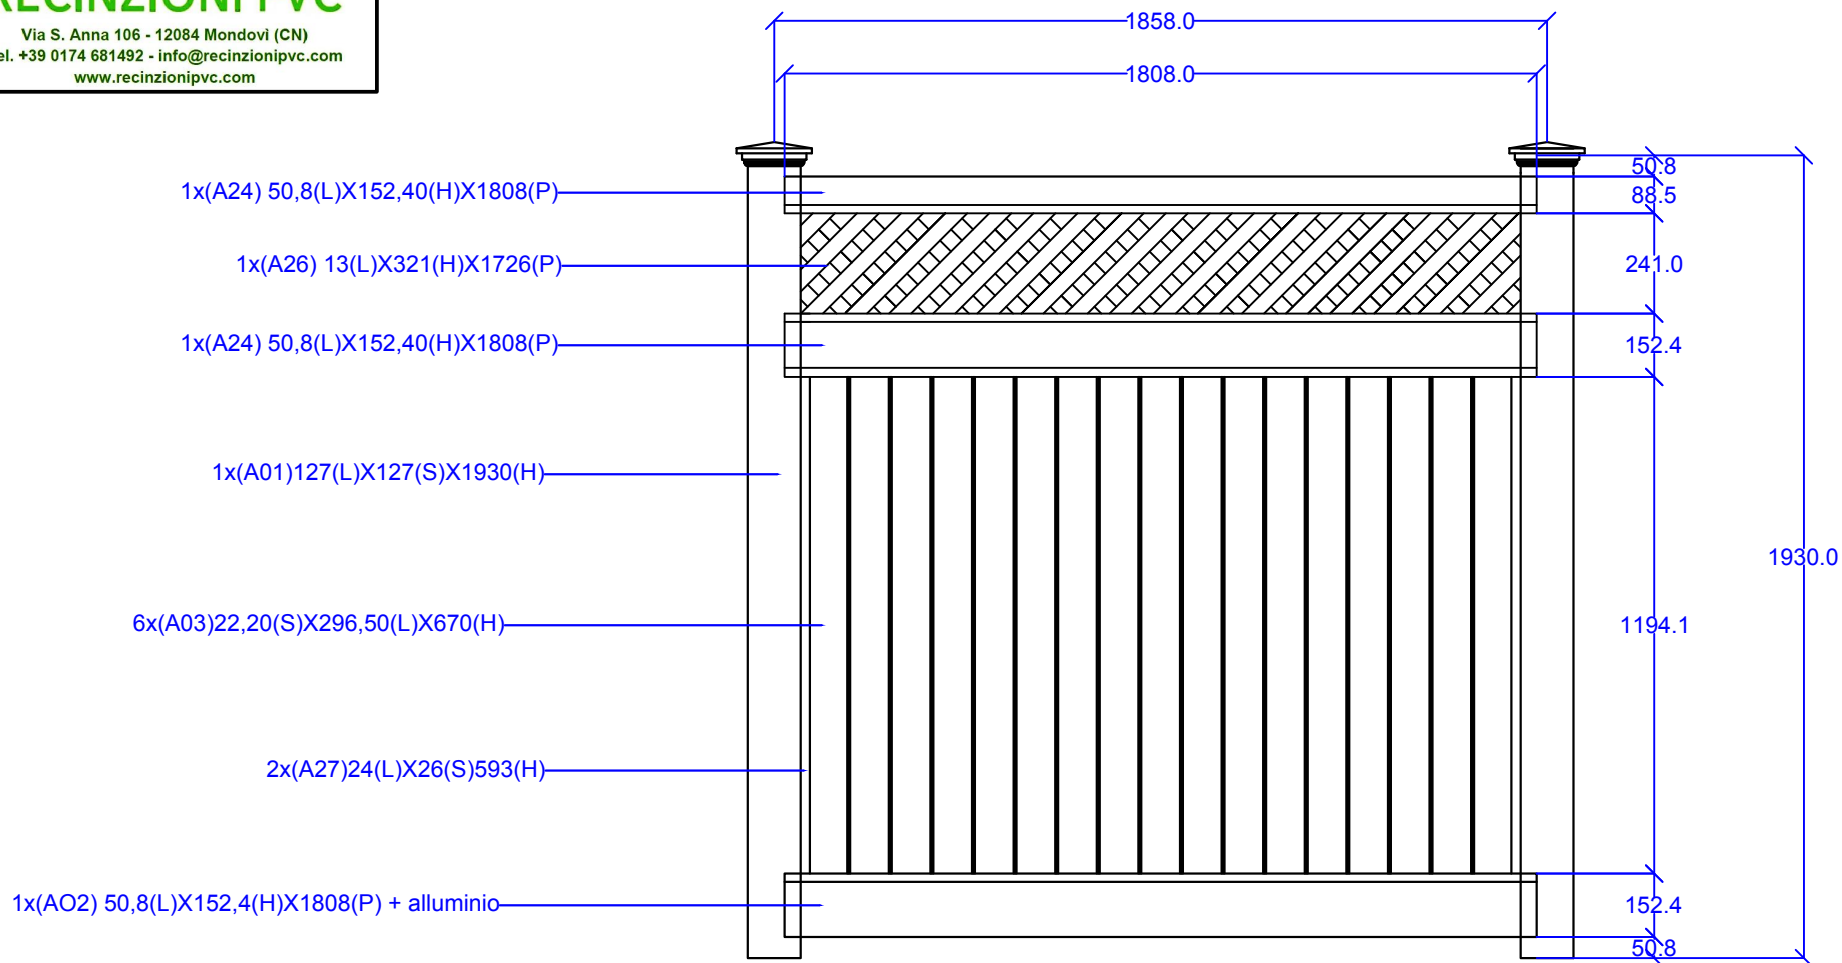

Zucchi

RECINZIONI PVC

Via S. Anna 106 - 12084 Mondovì (CN)
Tel. +39 0174 681492 - info@recinzionipvc.com
www.recinzionipvc.com

Modello Roma Cemento H 193 cm

Unità di misura: mm