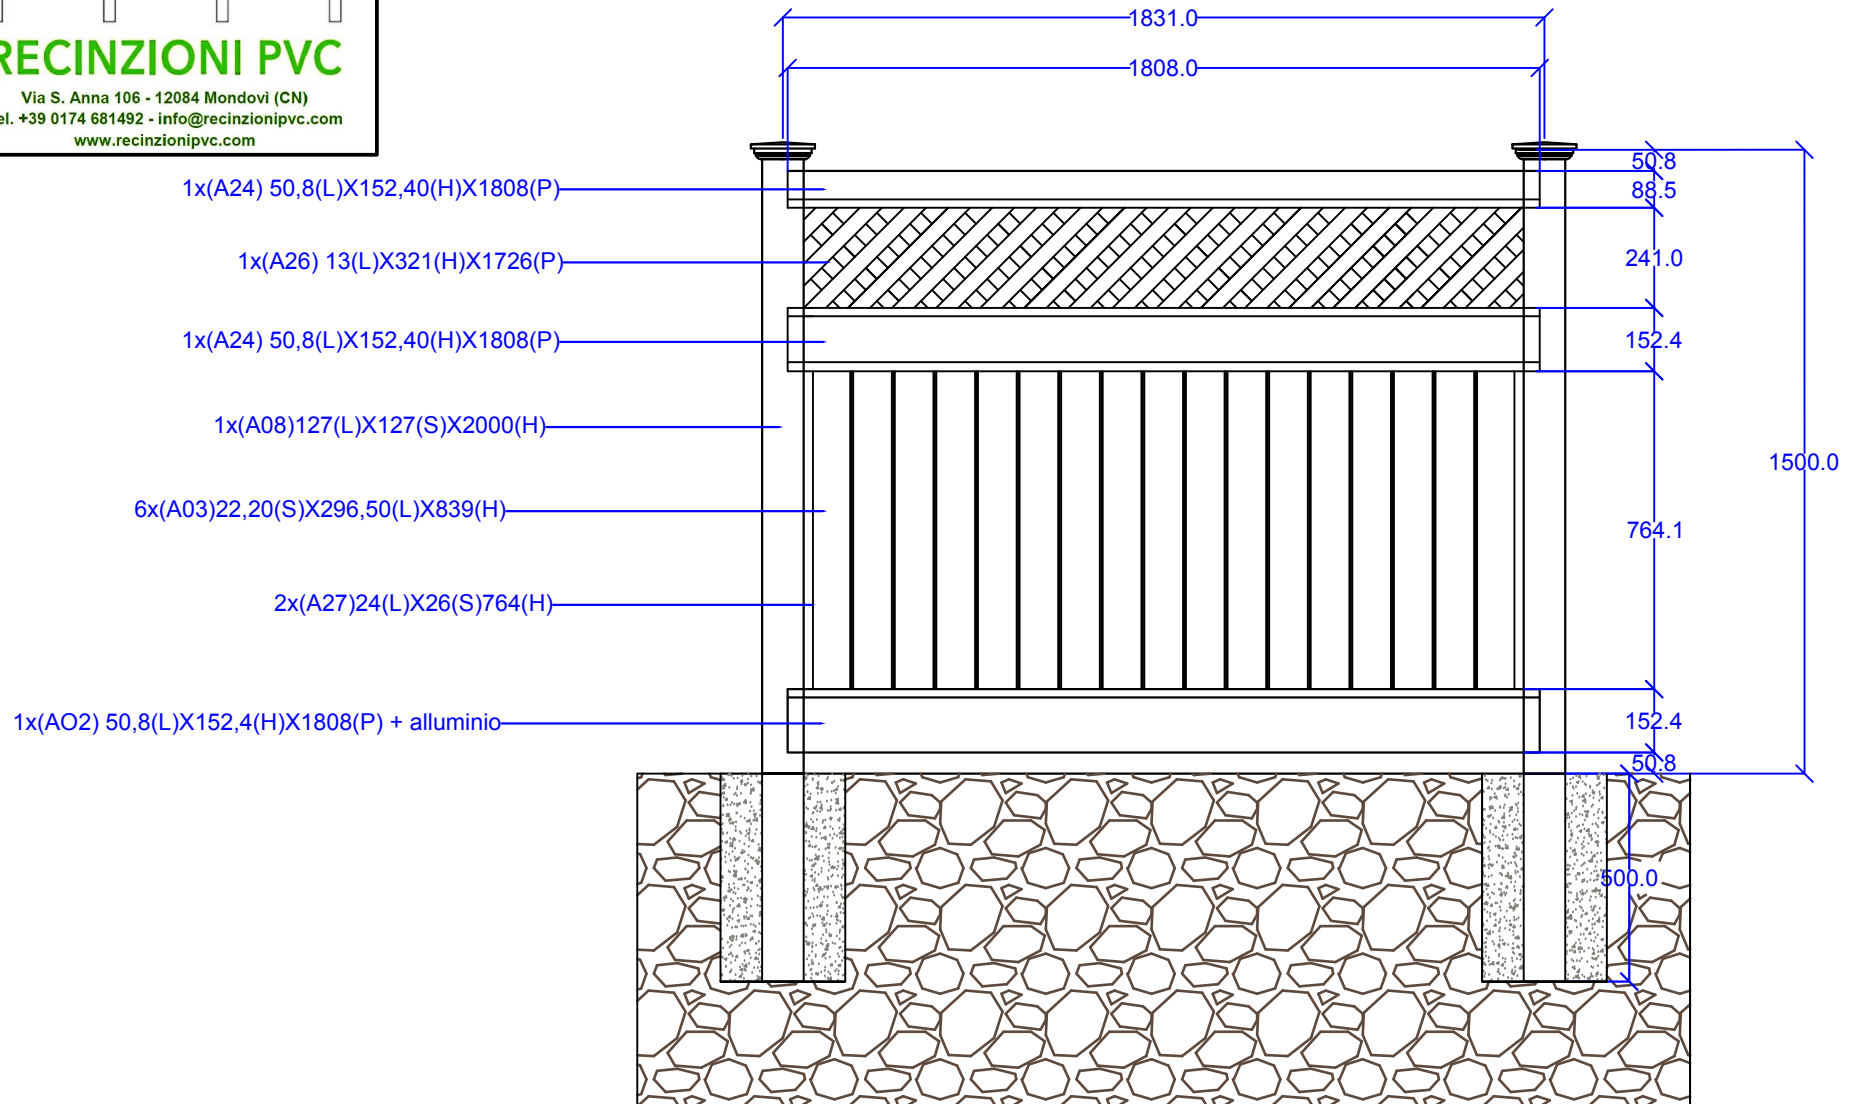

Zucchi

RECINZIONI PVC

Via S. Anna 106 - 12084 Mondovì (CN)
Tel. +39 0174 681492 - info@recinzionipvc.com
www.recinzionipvc.com

Modello Roma Terreno H 150 cm

Unità di misura: mm