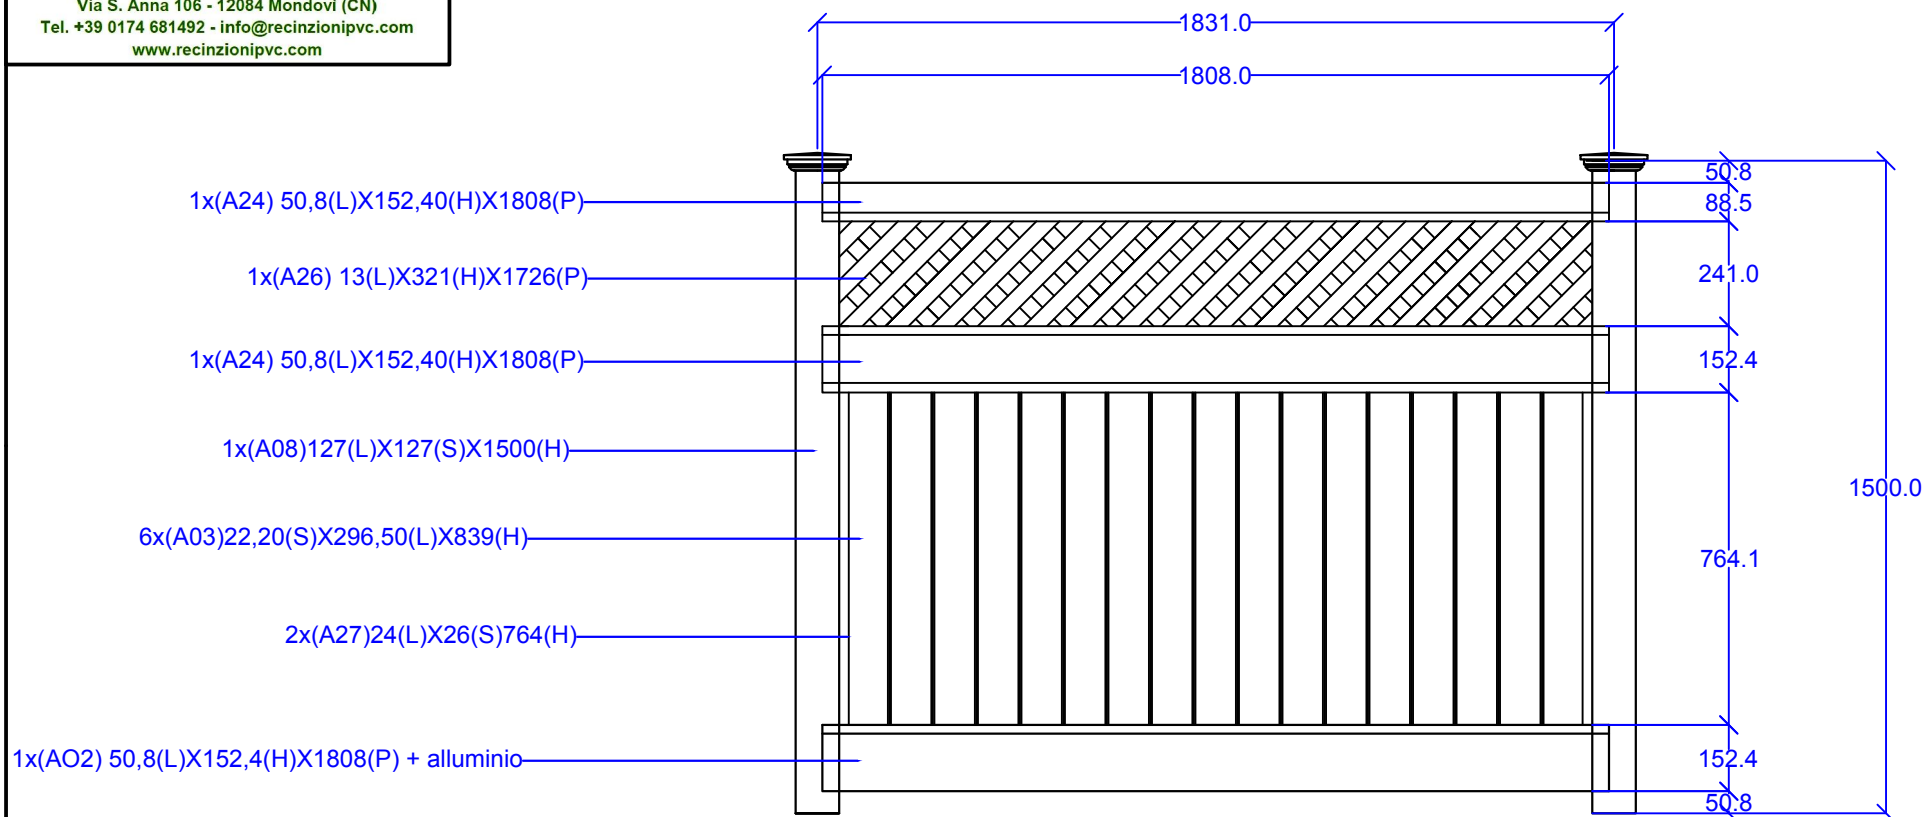

RECINZIONI PVC

Via S. Anna 106 - 12084 Mondovì (CN)
Tel. +39 0174 681492 - info@recinzionipvc.com
www.recinzionipvc.com

Modello Roma Cemento H 150 cm

Unità di misura: mm