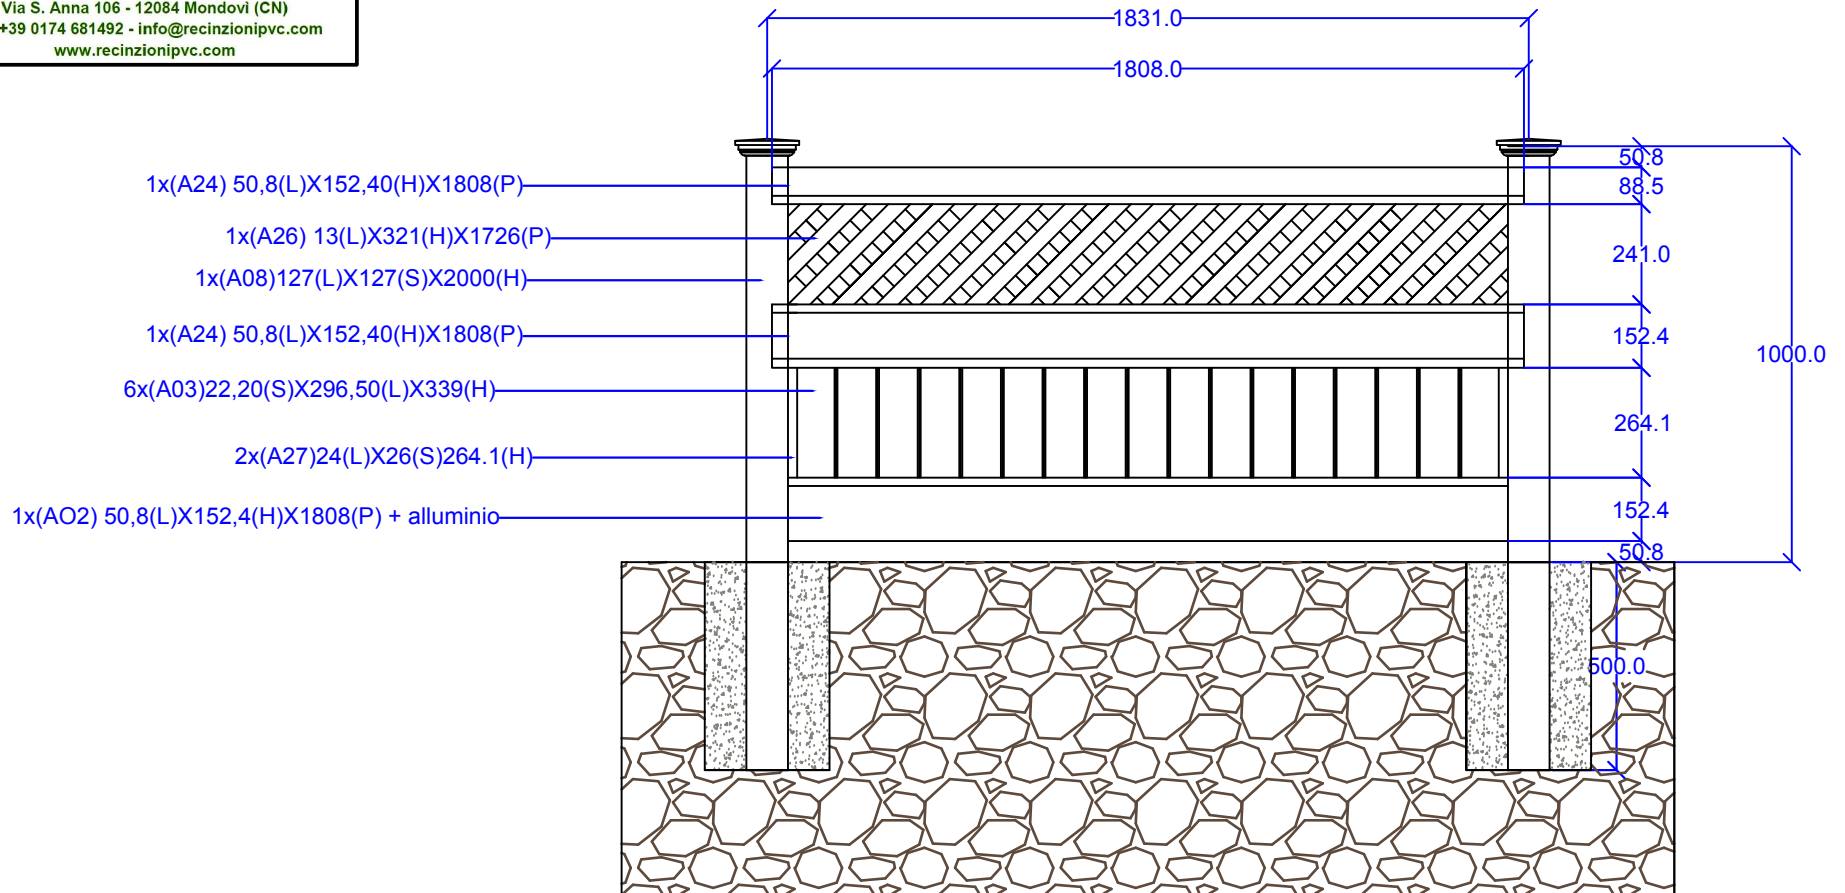

Zucchi

RECINZIONI PVC

Via S. Anna 106 - 12084 Mondovì (CN)
Tel. +39 0174 681492 - info@recinzionipvc.com
www.recinzionipvc.com

Modello Roma Terreno H 100 cm

Unità di misura: mm