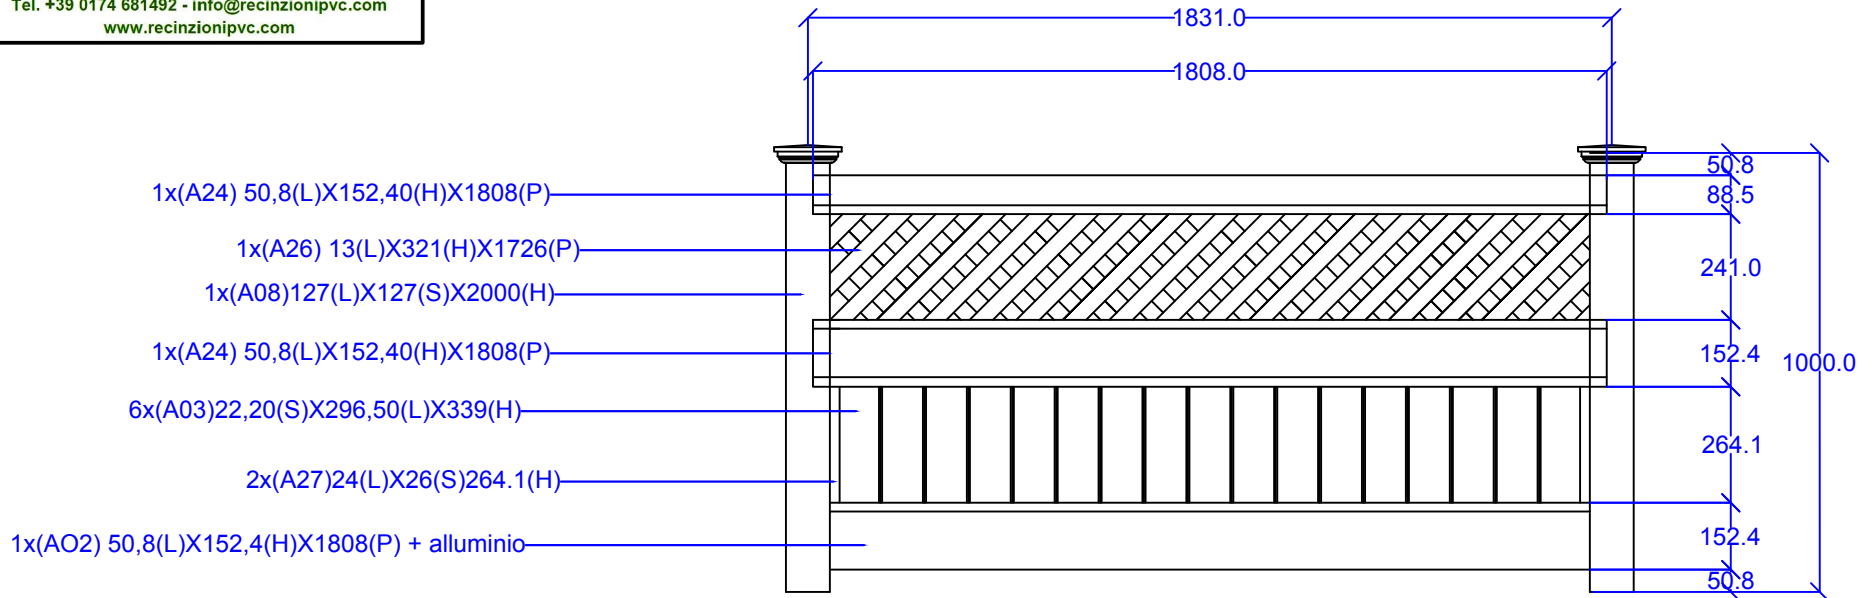

## Modello Roma Cemento H 100 cm

Unità di misura: mm