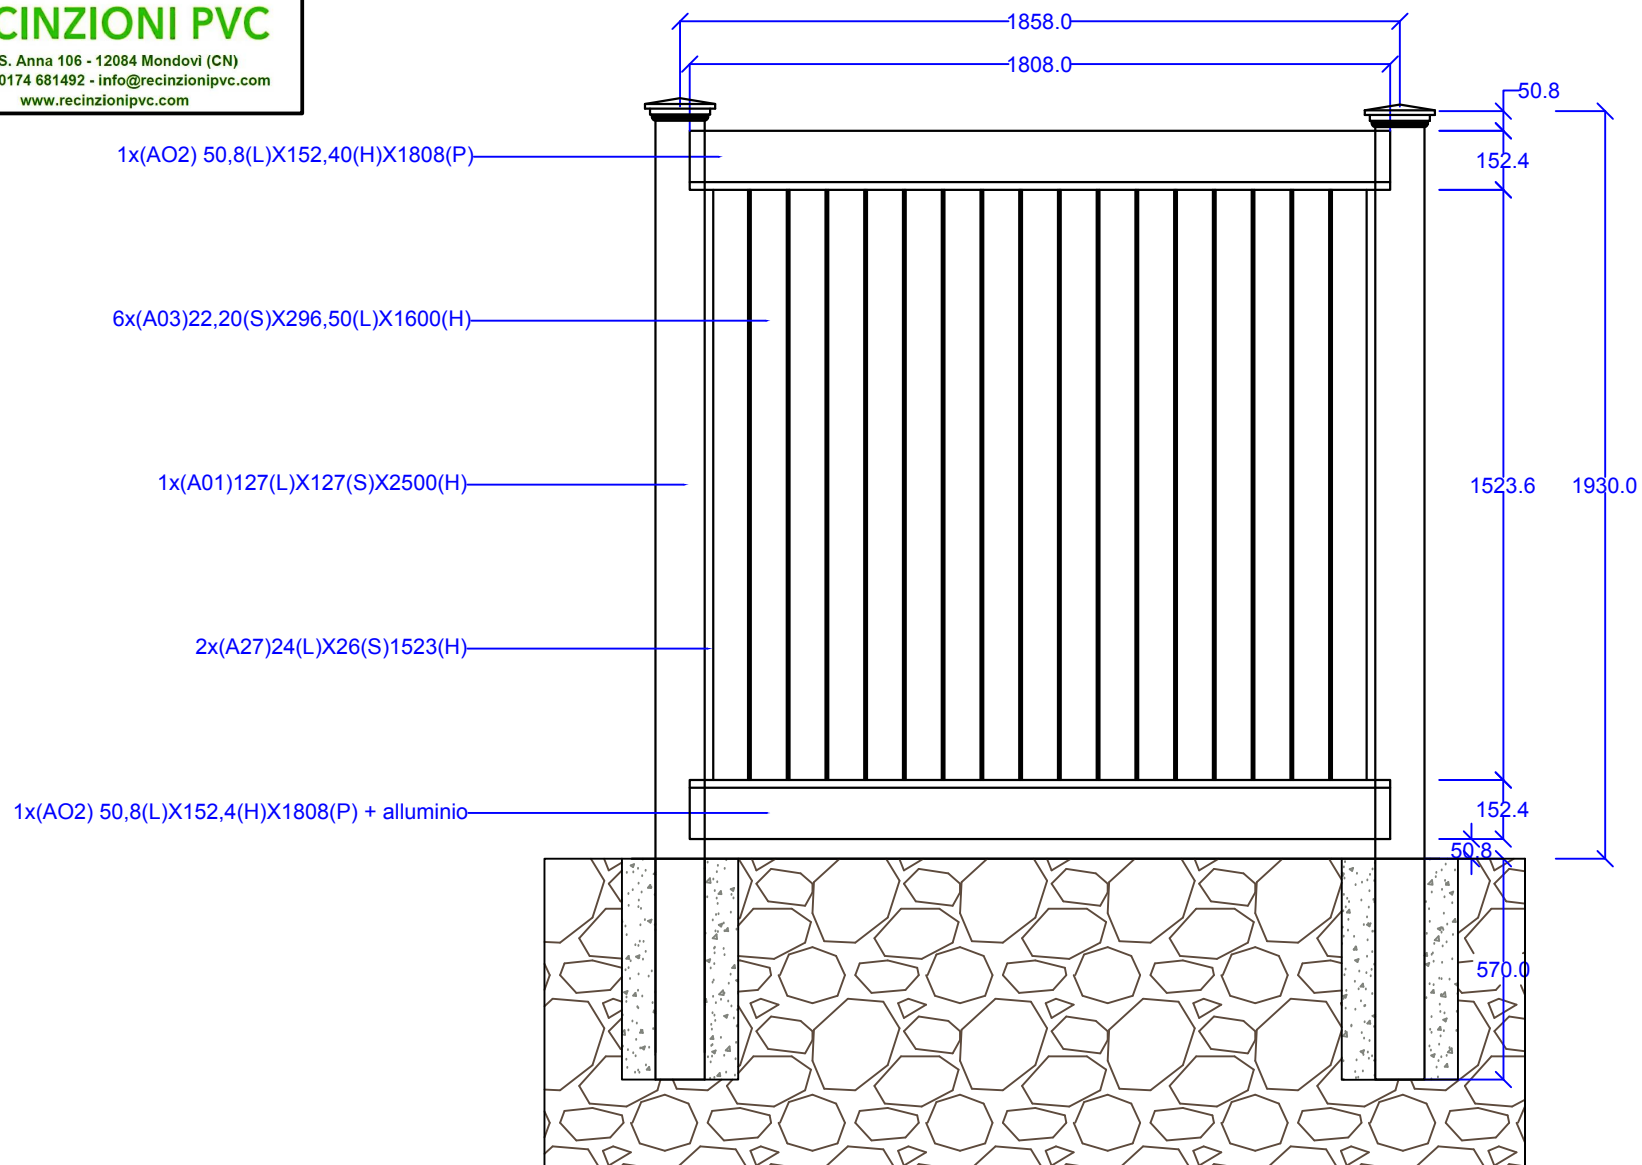

Zucchi

RECINZIONI PVC

Via S. Anna 106 - 12084 Mondovì (CN)
Tel. +39 0174 681492 - info@recinzionipvc.com
www.recinzionipvc.com

Modello Berlino Terreno H 193 cm

Unità di misura: mm