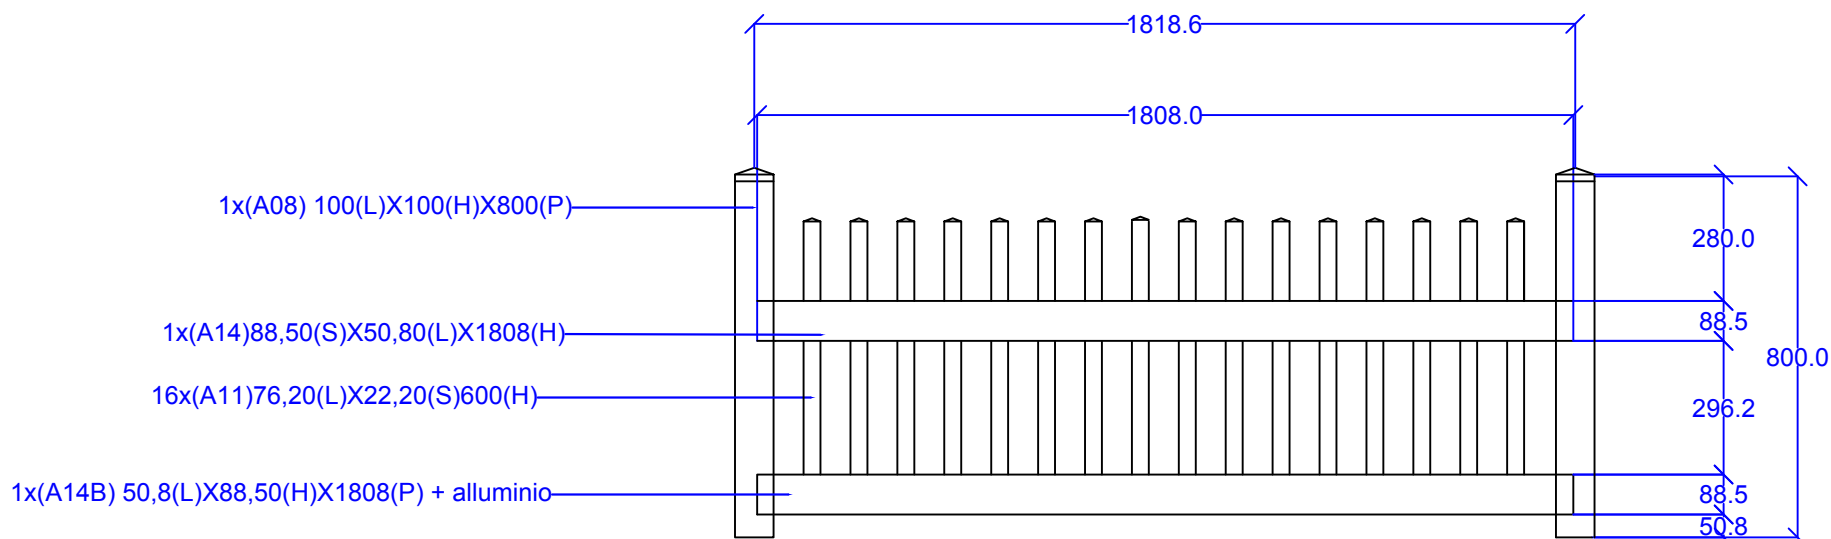

Zucchi

RECINZIONI PVC

Via S. Anna 106 - 12084 Mondovì (CN)
Tel. +39 0174 681492 - info@recinzionipvc.com
www.recinzionipvc.com

Modello Madrid Cemento H 80 cm

Unità di misura: mm