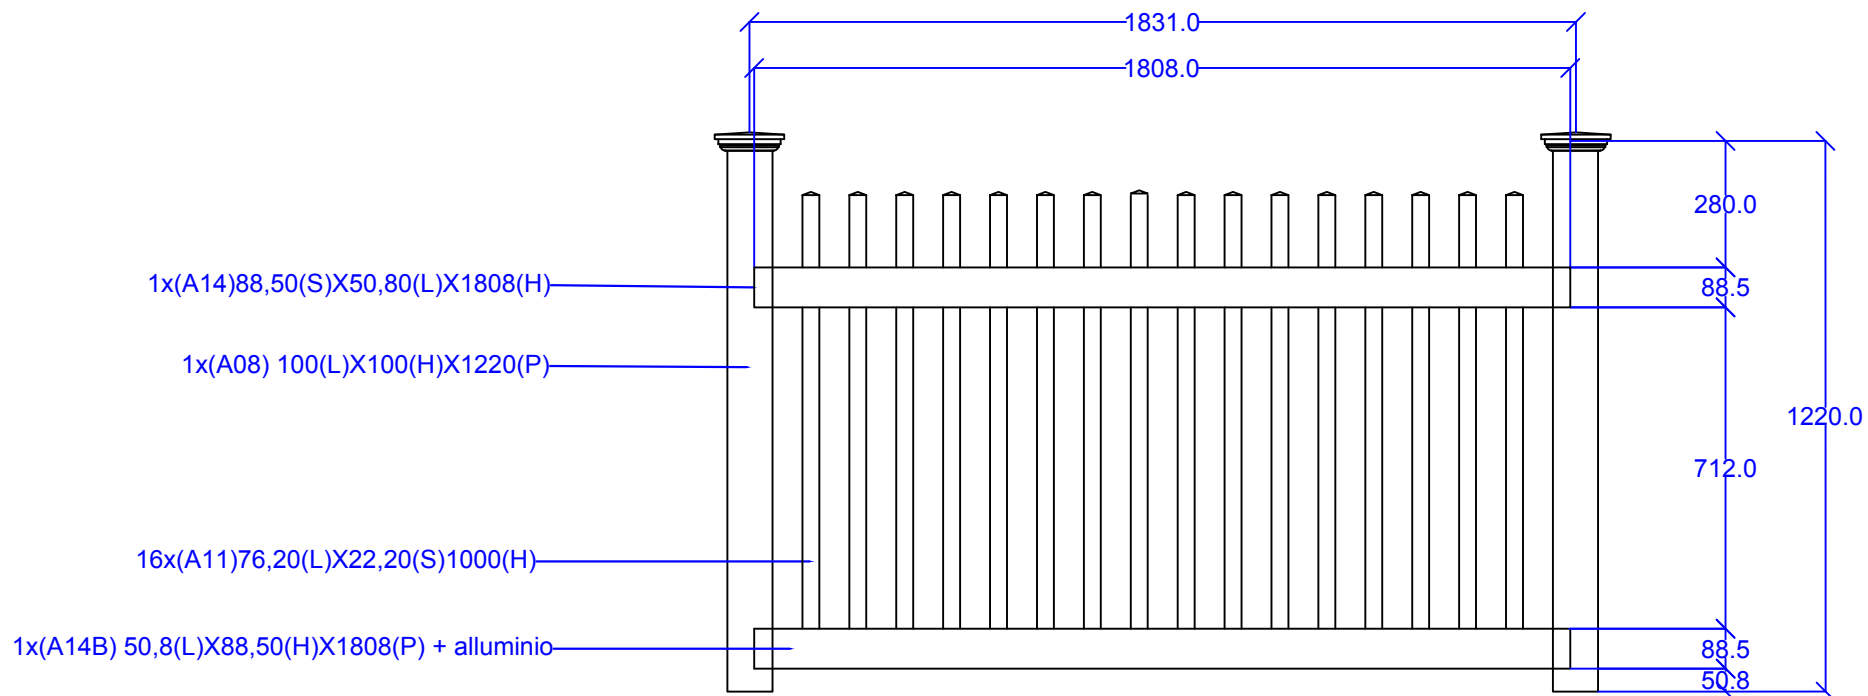

## Modello Madrid Cemento H 122 cm

Unità di misura: mm