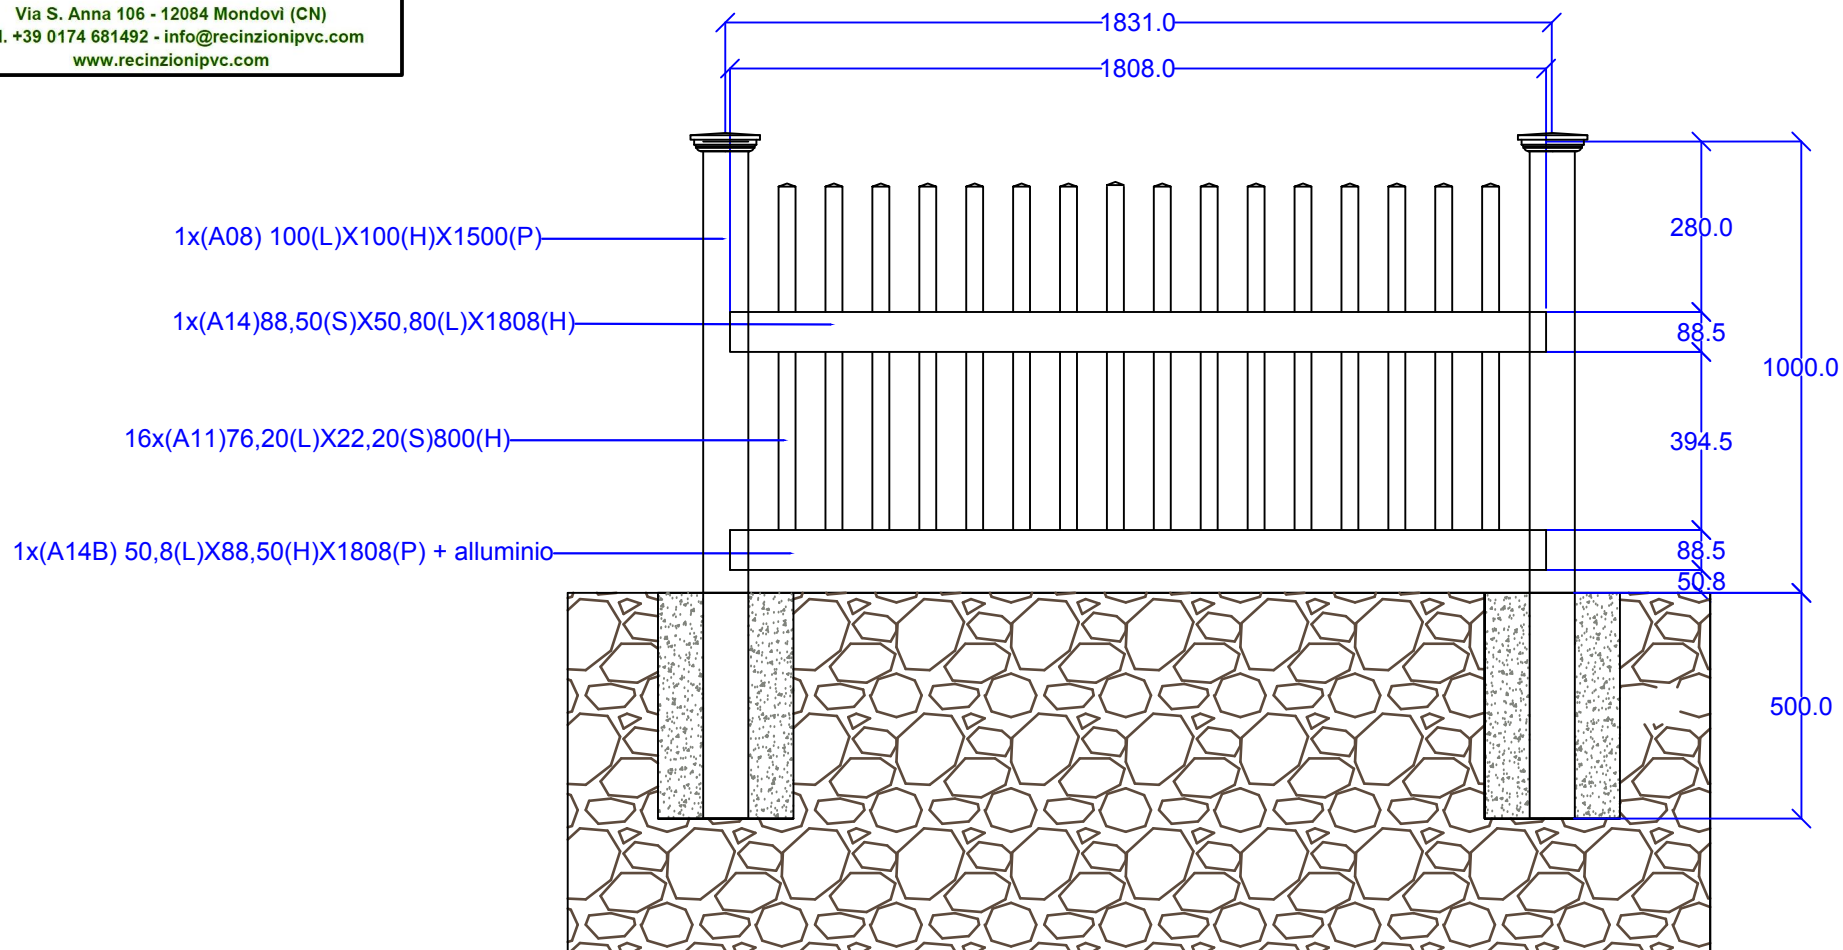

Zucchi

RECINZIONI PVC

Via S. Anna 106 - 12084 Mondovì (CN)
Tel. +39 0174 681492 - info@recinzionipvc.com
www.recinzionipvc.com

Modello Madrid Terreno H 100 cm

Unità di misura: mm