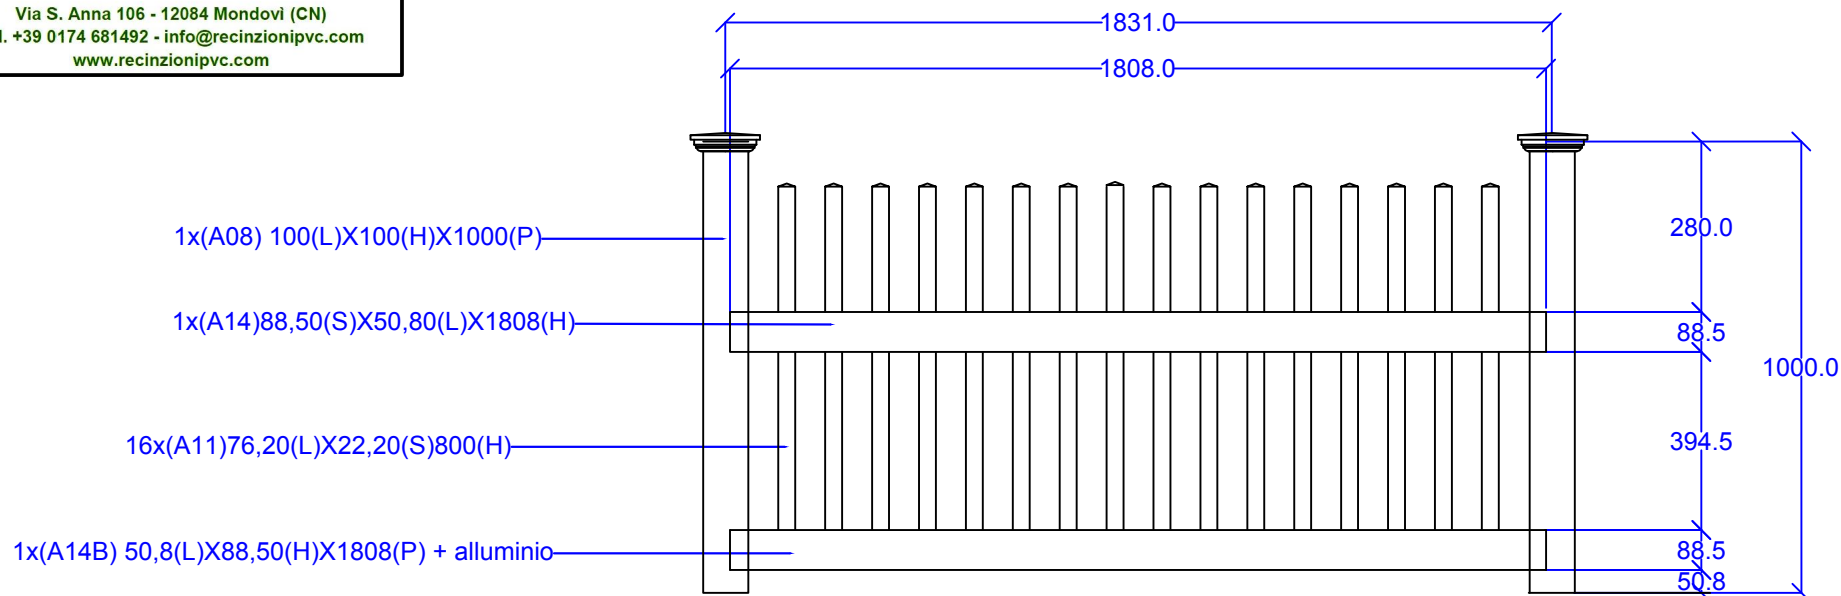

Zucchi

RECINZIONI PVC

Via S. Anna 106 - 12084 Mondovì (CN)
Tel. +39 0174 681492 - info@recinzionipvc.com
www.recinzionipvc.com

Modello Madrid Cemento H 100 cm

Unità di misura: mm